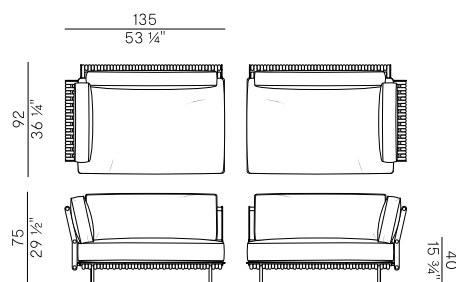

960/DT-120-DX, 960/DT-120-SX

modulo laterale destro e sinistro \
right and left side unit