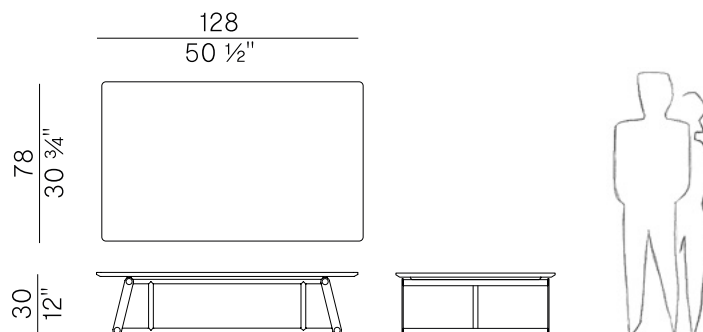

Informazioni tecniche \ Technical information

Descrizione tecnica \
Technical description

Tavolino con base in acciaio verniciato a polveri epossidiche e piano rettangolare in legno frassino Waterproof, grès porcellanato o pietra naturale. Finiture e rivestimenti di collezione.

Coffee table with base in epoxy powder coated steel and rectangular top in Waterproof ash wood, laminated porcelain, or natural stone. Finishes as per collection.

Dimensioni \
Dimensions

Imballaggio \
Packaging

PACKAGING

1 box = m³ 0.47

gross weight wood - Kg 35