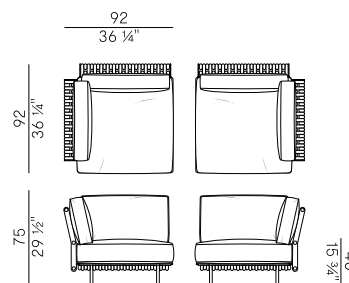

960/TQ
tavolino \ coffee table

960/TR
tavolino \ coffee table

960/O
pouf \ pouf

960/DM-78
modulo centrale \ central unit

960/P-DX, 960/P-SX
poltrona destra e sinistra \ right and left armchair

960/DM-100

modulo centrale \ central unit

960/DT-100-DX, 960/DT-100-SX

modulo laterale destro e sinistro \
right and left side unit

960/CL-100-DX, 960/CL-100-SX

chaise longue destra e sinistra. Disponibile versione senza bracciolo
960/CM-100-DX, 960/CM-100-SX \
right and left chaise longue. Available version without armrest 960/
CM-100-DX, 960/CM-100-SX