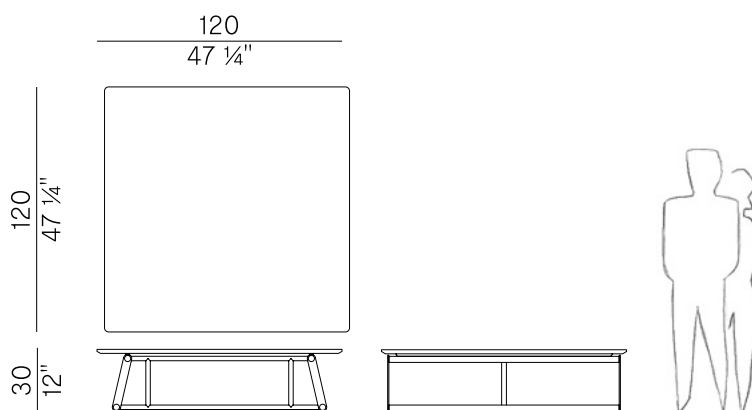

Informazioni tecniche \ Technical information

Descrizione tecnica \
Technical description

Tavolino con base in acciaio verniciato a polveri epossidiche e piano quadrato in legno frassino Waterproof, grès porcellanato o pietra naturale. Finiture e rivestimenti di collezione.

Coffee table with base in epoxy powder coated steel and square top in Waterproof ash wood, laminated porcelain, or natural stone. Finishes as per collection.

Dimensioni \
Dimensions

Imballaggio \
Packaging

PACKAGING

1 box = m³ 0.65

gross weight wood - Kg 28