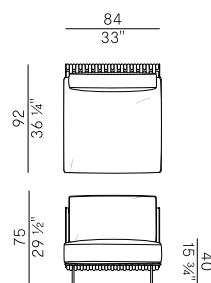

960/DM-78
modulo centrale \ central unit