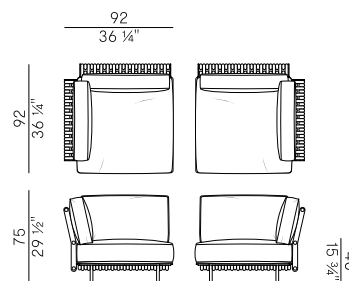

960/TQ
tavolino \ coffee table

960/TR
tavolino \ coffee table

960/O
pouf \ pouf

960/DM-78
modulo centrale \ central unit

960/P-DX, 960/P-SX
poltrona destra e sinistra \ right and left armchair

960/DM-100

modulo centrale \ central unit

960/DT-100-DX, 960/DT-100-SX

modulo laterale destro e sinistro \
right and left side unit

960/CL-100-DX, 960/CL-100-SX

chaise longue destra e sinistra. Disponibile versione senza bracciolo
960/CM-100-DX, 960/CM-100-SX \
right and left chaise longue. Available version without armrest 960/
CM-100-DX, 960/CM-100-SX