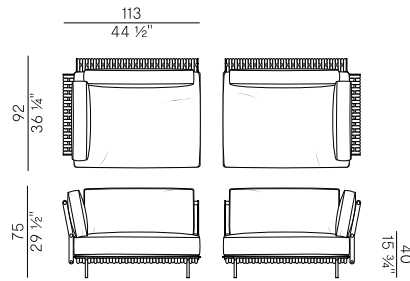

960/TQ
tavolino \ coffee table

960/TR
tavolino \ coffee table

960/O
pouf \ pouf

960/DM-78
modulo centrale \ central unit

960/P-DX, 960/P-SX
poltrona destra e sinistra \ right and left armchair

960/DM-100

modulo centrale \ central unit

960/DT-100-DX, 960/DT-100-SX

modulo laterale destro e sinistro \
right and left side unit

960/CL-100-DX, 960/CL-100-SX

chaise longue destra e sinistra. Disponibile versione senza bracciolo
960/CM-100-DX, 960/CM-100-SX \
right and left chaise longue. Available version without armrest 960/
CM-100-DX, 960/CM-100-SX