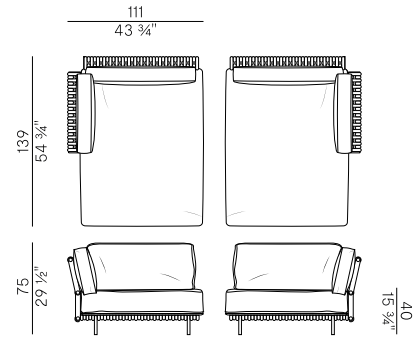

960/TQ
tavolino \ coffee table

960/TR
tavolino \ coffee table

960/O
pouf \ pouf

960/DM-78
modulo centrale \ central unit

960/P-DX, 960/P-SX
poltrona destra e sinistra \ right and left armchair

960/DM-100

modulo centrale \ central unit

960/DT-100-DX, 960/DT-100-SX

modulo laterale destro e sinistro \
right and left side unit

960/CL-100-DX, 960/CL-100-SX

chaise longue destra e sinistra. Disponibile versione senza bracciolo
960/CM-100-DX, 960/CM-100-SX \
right and left chaise longue. Available version without armrest 960/
CM-100-DX, 960/CM-100-SX