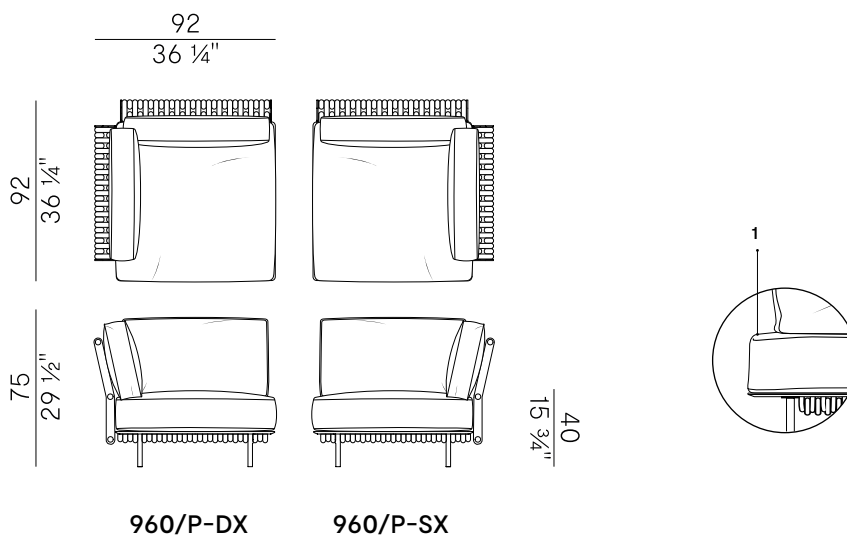

Informazioni tecniche \ Technical information

Descrizione tecnica \ Technical description

Poltrona con struttura in acciaio verniciato a polveri epossidiche antracite gofrato. Piedi in acciaio inox verniciato a polveri epossidiche. Schienale in treccia imbottita antracite. Imbottitura in poliuretano espanso ignifugo con rivestimento sigillante e fodere esterna nei tessuti outdoor a collezione e bordino in contrasto. Finiture e rivestimenti di collezione.

Armchair with structure in epoxy powder coated anthracite embossed steel. Feet in epoxy powder coated stainless steel. Backrest in anthracite padded braid. Padding in fire-retardant polyurethane foam with Waterproof undercover and external lining as per collection and contrasting piping. Finishes as per collection.

Dimensioni \ Dimensions

Consumi stoffe \ Fabric requirements

		FABRIC REQUIREMENTS		FABRIC REQUIREMENTS	
		x1	x2	x1	x2
	H 140	ml 2,30	ml 4,60		H 140 yd 2,51 yd 5,00
		PIPING (1.)		PIPING (1.)	
		x1	x2	x1	x2
	H 140	ml 0,50	ml 1,00		H 140 yd 0,54 yd 1,10