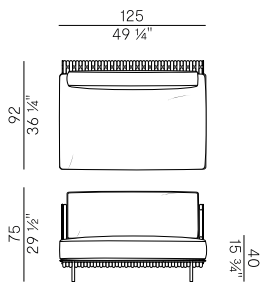

960/TQ
tavolino \ coffee table

960/TR
tavolino \ coffee table

960/O
pouf \ pouf

960/DM-78
modulo centrale \ central unit

960/P-DX, 960/P-SX
poltrona destra e sinistra \ right and left armchair

960/DM-100

modulo centrale \ central unit

960/DT-100-DX, 960/DT-100-SX

modulo laterale destro e sinistro \
right and left side unit

960/CL-100-DX, 960/CL-100-SX

chaise longue destra e sinistra. Disponibile versione senza bracciolo
960/CM-100-DX, 960/CM-100-SX \
right and left chaise longue. Available version without armrest 960/
CM-100-DX, 960/CM-100-SX