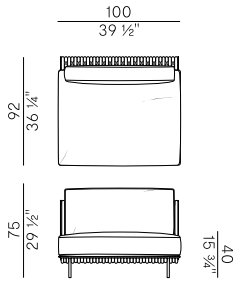

960/TQ
tavolino \ coffee table

960/TR
tavolino \ coffee table

960/O
pouf \ pouf

960/DM-78
modulo centrale \ central unit

960/P-DX, 960/P-SX
poltrona destra e sinistra \ right and left armchair

960/DM-100

modulo centrale \ central unit

960/DT-100-DX, 960/DT-100-SX

modulo laterale destro e sinistro \
right and left side unit

960/CL-100-DX, 960/CL-100-SX

chaise longue destra e sinistra. Disponibile versione senza bracciolo
960/CM-100-DX, 960/CM-100-SX \
right and left chaise longue. Available version without armrest 960/
CM-100-DX, 960/CM-100-SX