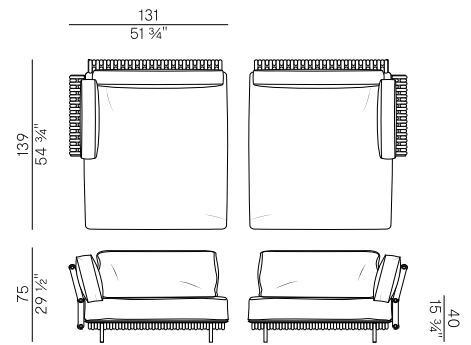

960/CL-120-DX, 960/CL-120-SX

chaise longue destra e sinistra. Disponibile versione senza bracciolo
960/CM-120-DX, 960/CM-120-SX \
right and left chaise longue. Available version without armrest 960/
CM-120-DX, 960/CM-120-SX.