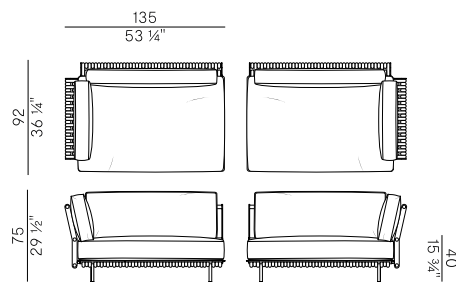

960/DT-100-DX, 960/DT-100-SX

modulo laterale destro e sinistro \
right and left side unit

960/CL-100-DX, 960/CL-100-SX

chaise longue destra e sinistra. Disponibile versione senza bracciolo
960/CM-100-DX, 960/CM-100-SX \
right and left chaise longue. Available version without armrest 960/
CM-100-DX, 960/CM-100-SX

960/DM-120

modulo centrale \ central unit

960/DT-120-DX, 960/DT-120-SX

modulo laterale destro e sinistro \
right and left side unit

960/CL-120-DX, 960/CL-120-SX

chaise longue destra e sinistra. Disponibile versione senza bracciolo
960/CM-120-DX, 960/CM-120-SX \
right and left chaise longue. Available version without armrest 960/
CM-120-DX, 960/CM-120-SX.