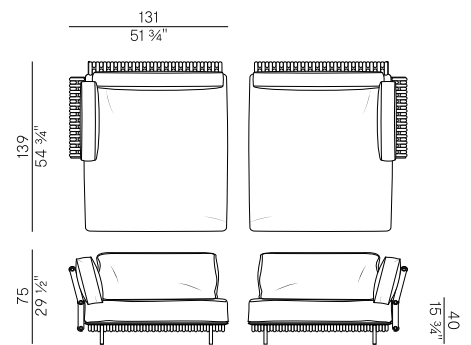

960/CL-120-DX, 960/CL-120-SX

chaise longue destra e sinistra. Disponibile versione senza bracciolo
960/CM-120-DX, 960/CM-120-SX \
right and left chaise longue. Available version without armrest 960/
CM-120-DX, 960/CM-120-SX.