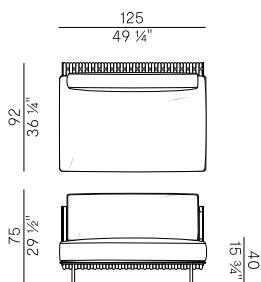

960/TQ
tavolino \ coffee table

960/TR
tavolino \ coffee table

960/O
pouf \ pouf

960/DM-78
modulo centrale \ central unit

960/P-DX, 960/P-SX
poltrona destra e sinistra \ right and left armchair

960/DM-100

modulo centrale \ central unit

960/DT-100-DX, 960/DT-100-SX

modulo laterale destro e sinistro \
right and left side unit

960/CL-100-DX, 960/CL-100-SX

chaise longue destra e sinistra. Disponibile versione senza bracciolo
960/CM-100-DX, 960/CM-100-SX \
right and left chaise longue. Available version without armrest 960/
CM-100-DX, 960/CM-100-SX