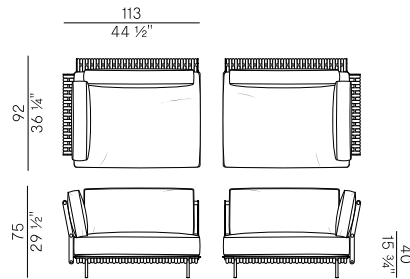

960/TQ
tavolino \ coffee table

960/TR
tavolino \ coffee table

960/O
pouf \ pouf

960/DM-78
modulo centrale \ central unit

960/P-DX, 960/P-SX
poltrona destra e sinistra \ right and left armchair

960/DM-100

modulo centrale \ central unit

960/DT-100-DX, 960/DT-100-SX

modulo laterale destro e sinistro \
right and left side unit

960/CL-100-DX, 960/CL-100-SX

chaise longue destra e sinistra. Disponibile versione senza bracciolo
960/CM-100-DX, 960/CM-100-SX \
right and left chaise longue. Available version without armrest 960/
CM-100-DX, 960/CM-100-SX