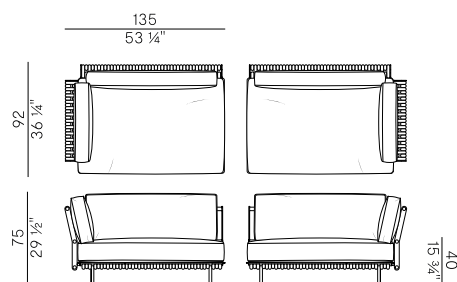

960/DT-100-DX, 960/DT-100-SX

modulo laterale destro e sinistro \
right and left side unit

960/CL-100-DX, 960/CL-100-SX

chaise longue destra e sinistra. Disponibile versione senza bracciolo
960/CM-100-DX, 960/CM-100-SX \
right and left chaise longue. Available version without armrest 960/
CM-100-DX, 960/CM-100-SX

960/DM-120

modulo centrale \ central unit

960/DT-120-DX, 960/DT-120-SX

modulo laterale destro e sinistro \
right and left side unit

960/CL-120-DX, 960/CL-120-SX

chaise longue destra e sinistra. Disponibile versione senza bracciolo
960/CM-120-DX, 960/CM-120-SX \
right and left chaise longue. Available version without armrest 960/
CM-120-DX, 960/CM-120-SX.