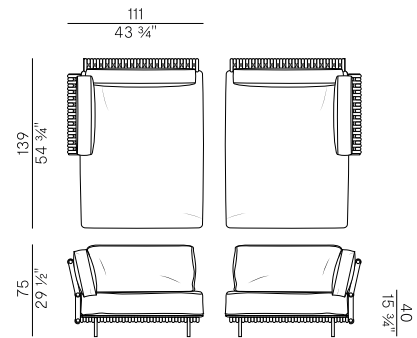

960/TQ
tavolino \ coffee table

960/TR
tavolino \ coffee table

960/O
pouf \ pouf

960/DM-78
modulo centrale \ central unit

960/P-DX, 960/P-SX
poltrona destra e sinistra \ right and left armchair

960/DM-100

modulo centrale \ central unit

960/DT-100-DX, 960/DT-100-SX

modulo laterale destro e sinistro \
right and left side unit

960/CL-100-DX, 960/CL-100-SX

chaise longue destra e sinistra. Disponibile versione senza bracciolo
960/CM-100-DX, 960/CM-100-SX \
right and left chaise longue. Available version without armrest 960/
CM-100-DX, 960/CM-100-SX