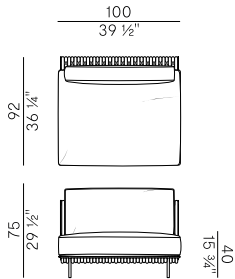

960/TQ
tavolino \ coffee table

960/TR
tavolino \ coffee table

960/O
pouf \ pouf

960/DM-78
modulo centrale \ central unit

960/P-DX, 960/P-SX
poltrona destra e sinistra \ right and left armchair

960/DM-100

modulo centrale \ central unit

960/DT-100-DX, 960/DT-100-SX

modulo laterale destro e sinistro \
right and left side unit

960/CL-100-DX, 960/CL-100-SX

chaise longue destra e sinistra. Disponibile versione senza bracciolo
960/CM-100-DX, 960/CM-100-SX \
right and left chaise longue. Available version without armrest 960/
CM-100-DX, 960/CM-100-SX