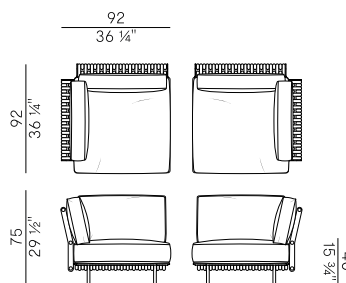

960/TQ
tavolino \ coffee table

960/TR
tavolino \ coffee table

960/O
pouf \ pouf

960/DM-78
modulo centrale \ central unit

960/P-DX, 960/P-SX
poltrona destra e sinistra \ right and left armchair

960/DM-100

modulo centrale \ central unit

960/DT-100-DX, 960/DT-100-SX

modulo laterale destro e sinistro \
right and left side unit

960/CL-100-DX, 960/CL-100-SX

chaise longue destra e sinistra. Disponibile versione senza bracciolo
960/CM-100-DX, 960/CM-100-SX \
right and left chaise longue. Available version without armrest 960/
CM-100-DX, 960/CM-100-SX