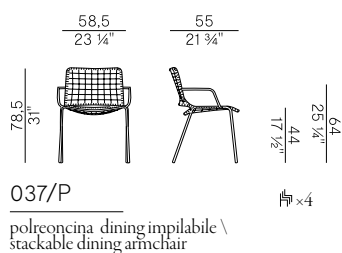

Collezione Egao \
Egao collection

Sedia e poltroncine dining impilabili e sgabello basso. Struttura con gambe in tubo d'acciaio inox AISI 316 verniciato antracite o bianco goffrato. Struttura intrecciata a mano in cordino sintetico moka o corda nautica canapa, antracite o blu navy. Poltroncina disponibile in due versioni: braccioli con o senza intreccio.

Stackable dining chair and armchairs and counterstool. Structure with legs in AISI 316 stainless steel tube, painted in anthracite, or white embossed finishes. Hand-woven in moka synthetic rope or hemp, anthracite, or blue navy nautical rope. Armchair available in two versions: armrests with or without interweaving.