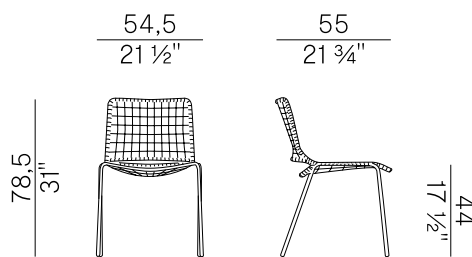

Informazioni tecniche \ Technical information

Descrizione tecnica \
Technical description

Sedia dining impilabile. Struttura con gambe in tubo Inox AISI 316 verniciato. Intrecci in cordino sintetico moka o in corda nautica. Finiture di collezione.

Stackable dining chair. Structure with legs in painted AISI 316 stainless steel tube. Woven in moka synthetic rope or nautical rope. Materials as per collection.

Dimensioni \
Dimensions

Imballaggi \
Packaging

STACKABILITY

x4

PACKAGING

4 x box = m³ 0.40

gross weight - Kg 25