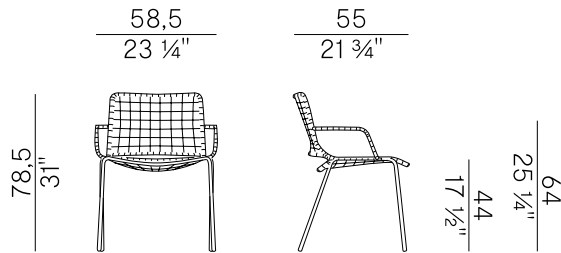

Informazioni tecniche \ Technical information

Descrizione tecnica \ Technical description

Poltroncina dining impilabile. Struttura con gambe in tubo Inox AISI 316 verniciato. Seduta, schienale e braccioli intrecciati in cordino sintetico moka o in corda nautica. Finiture di collezione.

Stackable dining armchair. Structure with legs in painted AISI 316 stainless steel tube. Seat, backrest and armrests woven in moka synthetic rope or nautical rope. Materials as per collection.

Dimensioni \ Dimensions

Imballaggi \ Packaging

STACKABILITY

x4

PACKAGING

2 x box = m³ 0.32

gross weight - Kg 15