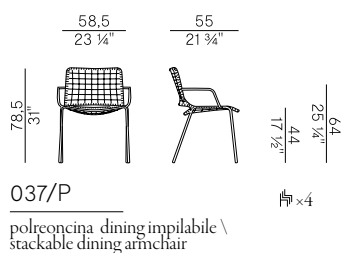

Collezione Egao \
Egao collection

Sedia e poltroncine dining impilabili e sgabello basso. Struttura con gambe in tubo d'acciaio inox AISI 316 verniciato antracite o bianco goffrato. Struttura intrecciata a mano in cordino sintetico moka o corda nautica canapa, antracite o blu navy. Poltroncina disponibile in due versioni: braccioli con o senza intreccio.

Stackable dining chair and armchairs and counterstool. Structure with legs in AISI 316 stainless steel tube, painted in anthracite, or white embossed finishes. Hand-woven in moka synthetic rope or hemp, anthracite, or blue navy nautical rope. Armchair available in two versions: armrests with or without interweaving.