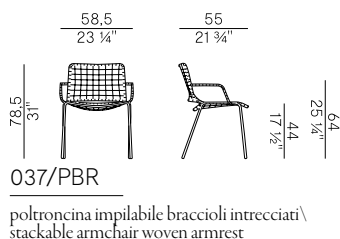

Collezione Egao \
Egao collection

Sedia e poltroncine dining impilabili e sgabello basso. Struttura con gambe in tubo d'acciaio inox AISI 316 verniciato antracite o bianco goffrato. Struttura intrecciata a mano in cordino sintetico moka o corda nautica canapa, antracite o blu navy. Poltroncina disponibile in due versioni: braccioli con o senza intreccio.

Stackable dining chair and armchairs and counterstool. Structure with legs in AISI 316 stainless steel tube, painted in anthracite, or white embossed finishes. Hand-woven in moka synthetic rope or hemp, anthracite, or blue navy nautical rope. Armchair available in two versions: armrests with or without interweaving.