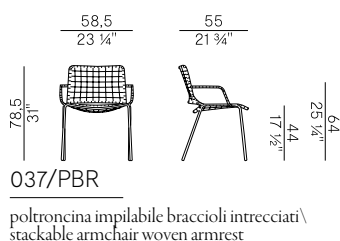

Collezione Egao \
Egao collection

Sedia e poltroncine dining impilabili e sgabello basso. Struttura con gambe in tubo d'acciaio inox AISI 316 verniciato antracite o bianco goffrato. Struttura intrecciata a mano in cordino sintetico moka o corda nautica canapa, antracite o blu navy. Poltroncina disponibile in due versioni: braccioli con o senza intreccio.

Stackable dining chair and armchairs and counterstool. Structure with legs in AISI 316 stainless steel tube, painted in anthracite, or white embossed finishes. Hand-woven in moka synthetic rope or hemp, anthracite, or blue navy nautical rope. Armchair available in two versions: armrests with or without interweaving.