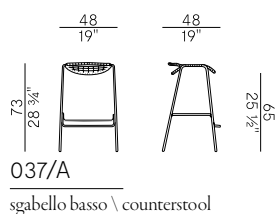

Collezione Egao \
Egao collection

Sedia e poltroncine dining impilabili e sgabello basso. Struttura con gambe in tubo d'acciaio inox AISI 316 verniciato antracite o bianco goffrato. Struttura intrecciata a mano in cordino sintetico moka o corda nautica canapa, antracite o blu navy. Poltroncina disponibile in due versioni: braccioli con o senza intreccio.

Stackable dining chair and armchairs and counterstool. Structure with legs in AISI 316 stainless steel tube, painted in anthracite, or white embossed finishes. Hand-woven in moka synthetic rope or hemp, anthracite, or blue navy nautical rope. Armchair available in two versions: armrests with or without interweaving.