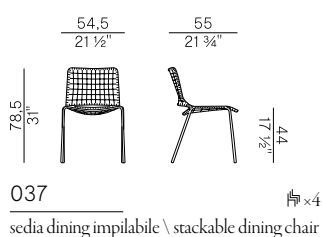

Collezione Egao \
Egao collection

Sedia e poltroncine dining impilabili e sgabello basso. Struttura con gambe in tubo d'acciaio inox AISI 316 verniciato antracite o bianco goffrato. Struttura intrecciata a mano in cordino sintetico moka o corda nautica canapa, antracite o blu navy. Poltroncina disponibile in due versioni: braccioli con o senza intreccio.

Stackable dining chair and armchairs and counterstool. Structure with legs in AISI 316 stainless steel tube, painted in anthracite, or white embossed finishes. Hand-woven in moka synthetic rope or hemp, anthracite, or blue navy nautical rope. Armchair available in two versions: armrests with or without interweaving.