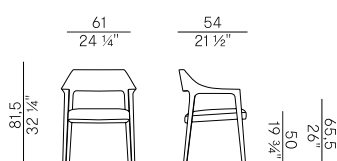

906/P
poltroncina dining \ dining armchair