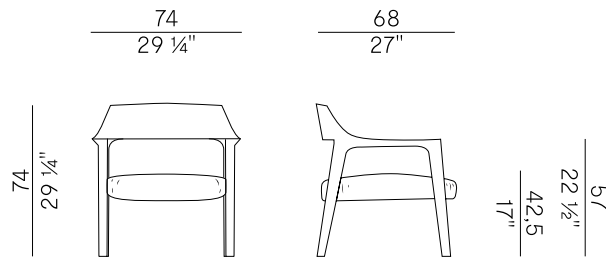

Informazioni tecniche \ Technical information

Descrizione tecnica \ Technical description

Poltrona lounge con struttura in massello di frassino rastremata ai bordi. Seduta imbottita in poliuretano espanso ignifugo. Finiture e rivestimenti di collezione.

Lounge armchair with frame in solid ash wood tapered at the edges. Seat padded in fire retardant polyurethane foam. Finishes and coverings as per collection.

Dimensioni \ Dimensions

Consumi stoffe \ Fabric and leather requirements

FABRIC / LEATHER REQUIREMENTS		FABRIC / LEATHER REQUIREMENTS	
	x1	x2	
H 140	ml 0.90	ml 1.60	H 55 1/4"
LEATHER	m² 1.60		LEATHER
			ft2 18

PACKAGING

1 x box = m³ 0.52
gross weight - Kg 15