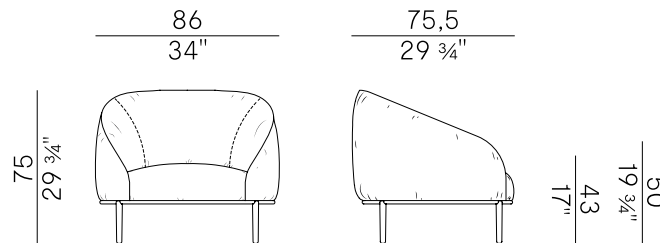

Informazioni tecniche \ Technical information

Descrizione tecnica \
Technical description

Poltrona lounge con imbottitura in poliuretano espanso ignifugo. Dettaglio alla base della seduta in legno finitura ottone brunito. Gambe in massello di frassino.

Lounge armchair padded in fire retardant polyurethane foam. Detail at the base of the seat in wood with bronzed brass finish. Solid ash wood legs.

Dimensioni \
Dimensions

Consumi stoffe \
Fabric and leather requirements

FABRIC / LEATHER REQUIREMENTS

	x1	x2
H 140	ml 3,00	ml 5,60
LEATHER	m² 5,50	

FABRIC / LEATHER REQUIREMENTS

	x1	x2
H 55 1/4"	yd 3,30	yd 6,15
LEATHER	ft² 60	

PACKAGING

1 × box = m³ 0,62
gross weight – Kg 24