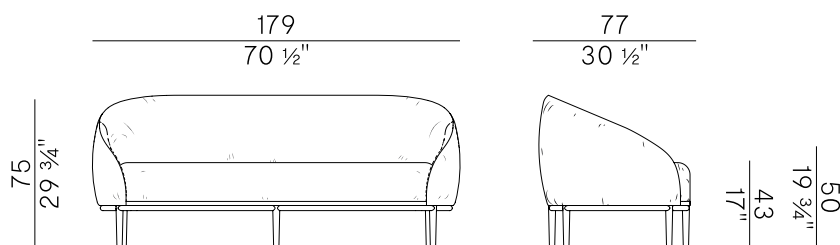

Informazioni tecniche \ Technical information

Descrizione tecnica \
Technical description

Divano con gambe in massello di frassino. Bordo inferiore della seduta in legno finitura ottone brunito. Imbottitura in poliuretano espanso ignifugo rivestito nei tessuti indoor a collezione. Finiture di collezione.

Sofa with legs in solid ash wood. Lower edge of the seat in bronzed brass finish wood. Padding in fire-retardant polyurethane foam covered in the indoor fabrics as per collection. Finishes as per collection.

Dimensioni \
Dimensions

Consumi stoffe \
Fabric and leather requirements

FABRIC / LEATHER REQUIREMENTS

	x1	x2
H 140	ml 5,40	ml 10,80
LEATHER	m² 10,1	

FABRIC / LEATHER REQUIREMENTS

	x1	x2
H 140	yd 5,95	yd 11,81
LEATHER	ft² 108,8	

PACKAGING

1 x box = m³ 1.31
gross weight – Kg 50