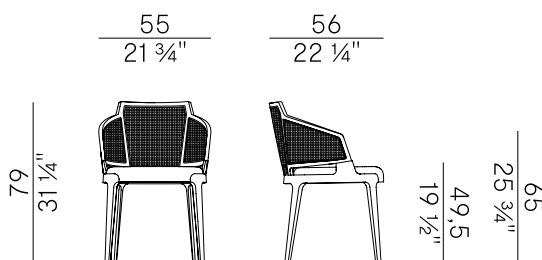

Informazioni tecniche \ Technical information

Descrizione tecnica \ Technical description

Poltroncina dining con struttura in massello di frassino. Seduta imbottita in poliuretano espanso ignifugo. Cuscino schienale opzionale. Finiture e rivestimenti di collezione.

Dining armchair with structure in solid ash wood. Seat padded in fire retardant polyurethane foam. Optional backrest cushion. Finishes and coverings as per collection.

Dimensioni \ Dimensions

Consumi stoffe \ Fabric and leather requirements

FABRIC / LEATHER REQUIREMENTS				FABRIC / LEATHER REQUIREMENTS			
		x1	x2			x1	x2
	H 140	ml 0,70	ml 0,70		H 55 1/4"	yd 0,77	yd 0,77
	LEATHER	m² 0,70			LEATHER	ft² 7,54	
BACKREST CUSHION				BACKREST CUSHION			
		x1	x2			x1	x2
	H 140	ml 0,40	ml 0,80		H 55 1/4"	yd 0,44	yd 0,88
	LEATHER	m² 0,70			LEATHER	ft² 7,54	
	PACKAGING						
	1 x box = m³ 0,28						
	gross weight - Kg 11