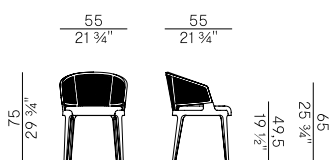

Collezione Velis Cane \ Velis Cane collection

Collezione di sedute con schienale in canna naturale o canna tinta così composta:

- Poltroncina pozzetto dining con struttura in massello di frassino. Seduta imbottita in poliuretano espanso ignifugo. Cuscino schienale opzionale.
- Poltroncina pozzetto dining con struttura in massello di frassino. Seduta e inserto schienale imbottiti in poliuretano espanso ignifugo.
- Poltroncina dining con struttura in massello di frassino. Seduta imbottita in poliuretano espanso ignifugo. Cuscino schienale opzionale.

Finiture e rivestimenti di collezione

Collection of seats with natural cane or stained cane backrest composed as follows:

1. Dining tub chair with structure in solid ash wood. Seat padded in fire retardant polyurethane foam. Optional backrest cushion.
   - Dining tub chair with structure in solid ash wood. Seat and backrest insert padded in fire retardant polyurethane foam.
   - Dining armchair with structure in solid ash wood. Seat padded in fire retardant polyurethane foam. Optional backrest cushion.
2. Finishes and coverings as per collection.

942/PACC

poltroncina pozzetto \ dining tub chair