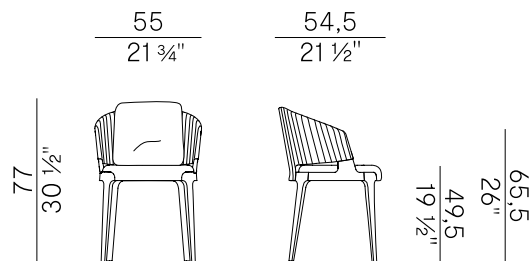

Informazioni tecniche \ Technical information

Descrizione tecnica \ Technical description

Poltroncina pozzetto dining con schienale intrecciato a mano in corda nautica canapa o "Gassa" testa di moro. Seduta imbottita in poliuretano espanso ignifugo. Struttura in massello di frassino o noce Canaletto. Finiture e rivestimenti di collezione.

Dining tub chair with hand-woven backrest in hemp nautical rope or "Gassa" dark brown rope. Upholstered seat in fire retardant polyurethane foam. Structure in solid ash wood or Canaletto walnut. Finishes and covering as per collection.

Dimensioni \ Dimensions

Consumi stoffe \ Fabric and leather requirements

FABRIC / LEATHER REQUIREMENTS

	x1	x2
H 140	ml 0,75	ml 1,30
LEATHER	m² 1,49	

FABRIC / LEATHER REQUIREMENTS

	x1	x2
H 55 1/4"	yd 0,82	yd 1,42
LEATHER	ft² 16	

PACKAGING

1 x box = m³ 0.28
gross weight - Kg 12