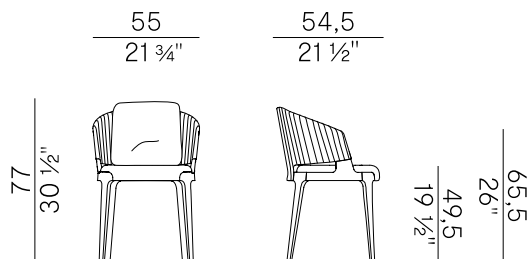

Informazioni tecniche \ Technical information

Descrizione tecnica \ Technical description

Poltroncina pozzetto con struttura in legno massello di Iroko e schienale con struttura in metallo verniciato, intrecciato a mano in cordino "Gassa" testa di moro o corda nautica canapa. Seduta imbottita in poliuretano espanso ignifugo Cuscino schienale incluso. Pannello sedile removibile. Finiture e rivestimenti di collezione. Disponibile anche nella versione indoor.

Tub chair with Iroko solid wood frame and backrest with painted metal structure, hand-woven in dark brown "Gassa" rope or hemp nautical rope. Seat padded in fire-retardant polyurethane foam. Back cushion included. Removable seat panel. Finishes and coverings as per collection. Available also in the indoor version.

Dimensioni \ Dimensions

Consumi stoffe \ Fabric requirements

FABRIC REQUIREMENTS			
		x1	x2
	H 140	ml 0,70	ml 1,10

FABRIC REQUIREMENTS			
		x1	x2
	H 55 1/4"	yd 0,80	yd 1,25

PACKAGING

1 x box = m³ 0.28
gross weight - Kg 12