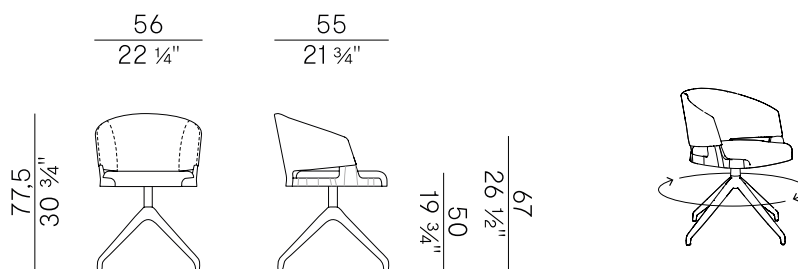

Informazioni tecniche \ Technical information

Descrizione tecnica \ Technical description

Poltroncina pozzetto dining girevole con base a 4 razze in metallo finitura nero goffrato, meccanismo di ritorno su richiesta, con seduta e schienale imbottiti in poliuretano espanso ignifugo. Dettagli seduta in massello di frassino. Finiture e rivestimenti di collezione.

Swivel dining tub chair with 4-star base in embossed black finish metal, return mechanism on request, with seat and backrest padded with fire retardant polyurethane foam. Seat details in solid ash wood. Finishes and covering as per collection.

Dimensioni \ Dimensions

Consumi stoffe \ Fabric and leather requirements

FABRIC / LEATHER REQUIREMENTS

	x1	x2
H 140	ml 1,05	ml 2,00
LEATHER	m² 2,55	

FABRIC / LEATHER REQUIREMENTS

	x1	x2
H 55 1/4"	yd 1,15	yd 2,20
LEATHER	ft² 27	

PACKAGING

1 x box = m³ 0.28
gross weight – Kg 11