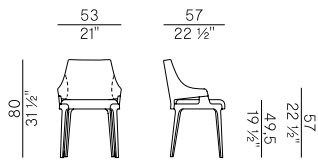

942
sedia dining \ dining chair