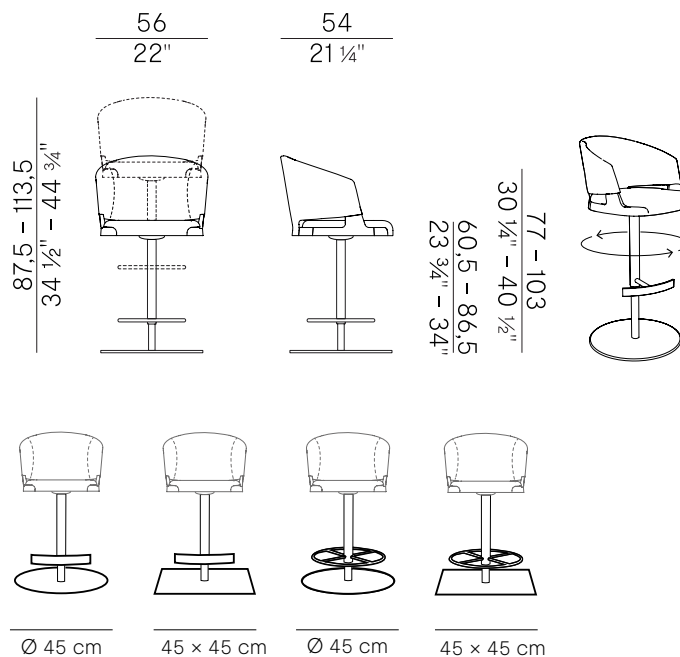

### Descrizione tecnica \ Technical description

Sgabello con gamba centrale girevole e base in metallo tonda o quadrata, con sistema di regolazione a gas. Finiture e rivestimenti di collezione.

Stool with central swivel leg and round or square metal base, with gas lift system. Finishes and covering as per collection.

### Dimensioni \ Dimensions