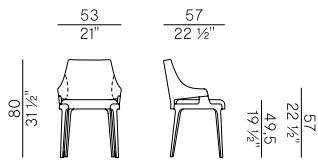

942
sedia dining \ dining chair