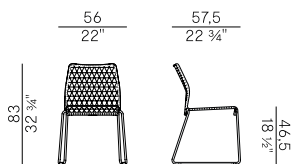

Collezione outdoor Vela \ Vela outdoor collection

Famiglia di sedute composta da sedia e poltroncina dining impilabili, poltrona impilabile, sgabelli a due altezze e divano a due posti. Struttura in tubo di acciaio verniciato seduta e schienale in cordino intrecciati a mano.

Abbinamenti predefiniti a collezione:

- Struttura verniciata bianco goffrato e cordino pvc bianco opaco;
- Struttura verniciata antracite goffrato e cordino pvc antracite opaco o corda nautica canapa.

Disponibile cuscino di seduta.

Seating family consisting of stackable dining chair and armchair, stackable lounge chair, two-height stools, and two-seater sofa. Structure in painted steel tube, seat, and backrest in hand-woven rope.

Predefined combinations as per collection:

- Embossed white painted structure and matt white pvc rope.
- Embossed anthracite painted structure and matt anthracite pvc rope or hemp nautical rope.

Seat cushion available.

698 $\times 6$
sedia impilabile \ stackable chair