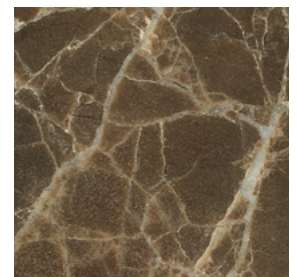

Per la colorazione del vetro retro verniciato fare riferimento alla cartella RAL.
For the back-painted glass refer to RAL colors.

Marmo \ Marble 

Bianco Carrara opaco \
Matt White Carrara

Bianco Carrara lucido \
Glossy White Carrara

Dark Emperador \
Dark Emperador

Fior di Pesco Carnico \
Fior di Pesco Carnico

Grigio Carnico \
Grigio Carnico

Nero Marquina \
Nero Marquina

Collezione Spring \
Spring collection

Collezione di sedute e tavolini così
composta: