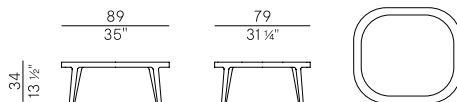

841/P
bergère \ wing chair

841/S
pouf \ pouf

841/D
divano \ sofa

841/TBC
tavolino \ coffee table

841/TBQ
tavolino \ coffee table

841/TBR
tavolino \ coffee table

Spring, 841/TBR
tavolino \ coffee table

La collezione Spring è composta da bergère, divano, pouf e tavolini. L'elemento che accomuna le sedute della collezione risiede nella base con piedini bassi in massello di faggio. Divano e bergère presentano, inoltre, alti schienali e un'imbottitura dallo spessore importante, rivestita a scelta in tessuto o pelle e anche in versione bimatrica. I tavolini in massello di frassino, disponibili in tre dimensioni e forme, hanno il piano in frassino, marmo o vetro temperato retro verniciato con cornice in legno.