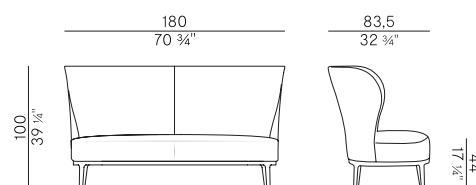

841/D
divano \ dofa