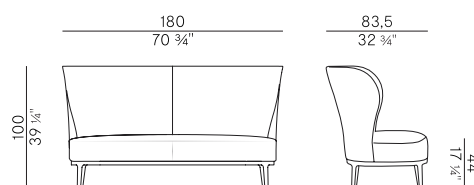

841/D
divano \ sofa