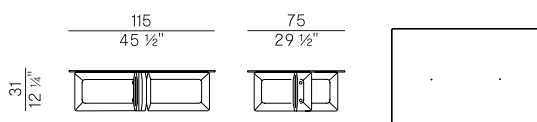

Collezione Shape \
Shape collection

Famiglia di tavolini in due diverse altezze e dimensioni, con base in massello di frassino e piano rettangolare in vetro float trasparente o vetro bronzato temperato. Finiture di collezione.

Coffee table family, available in different heights and dimensions, with solid ash wood base and rectangular top in transparent float glass or bronzed tempered glass. Finishes as per collection.

954/TBR1
tavolino \ coffee table