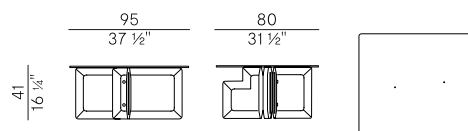

954/TBR2
tavolino \ coffee table