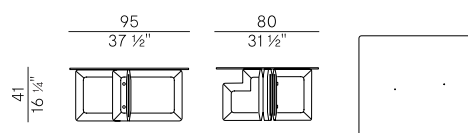

954/TBR2
tavolino \ coffee table