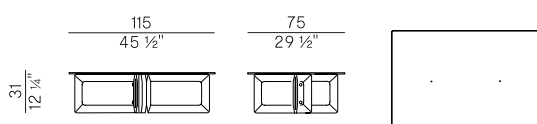

Collezione Shape \
Shape collection

Famiglia di tavolini in due diverse altezze e dimensioni, con base in massello di frassino e piano rettangolare in vetro float trasparente o vetro bronzato temperato. Finiture di collezione.

Coffee table family, available in different heights and dimensions, with solid ash wood base and rectangular top in transparent float glass or bronzed tempered glass. Finishes as per collection.

954/TBR1
tavolino \ coffee table