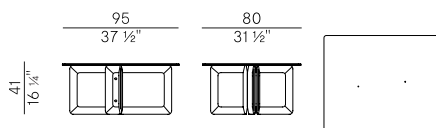

Shape, 954/TBR2
tavolino \ coffee table

954/TBR3
tavolino \ coffee table