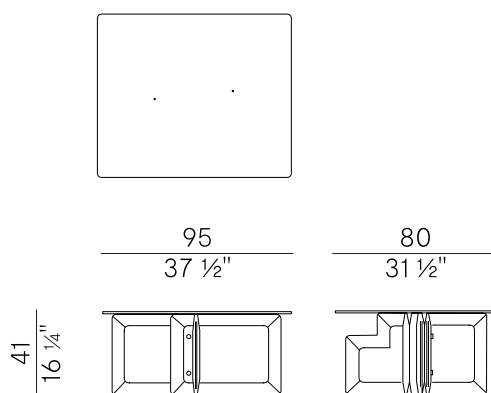

Informazioni tecniche \ Technical information

Descrizione tecnica \
Technical description

Tavolino con base in massello di frassino e piano rettangolare in vetro float trasparente o vetro bronzato temperato. Finiture di collezione.

Coffee table with solid ash wood base and rectangular top in transparent float glass or bronzed tempered glass. Finishes as per collection.

Dimensioni \
Dimensions