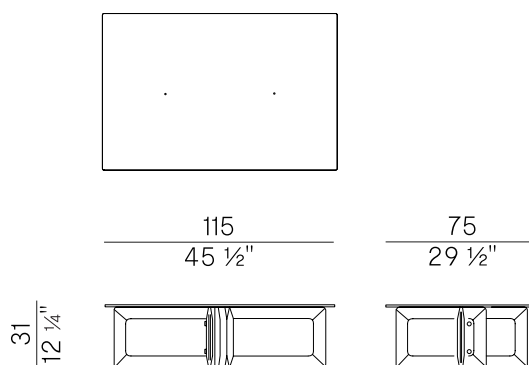

Informazioni tecniche \ Technical information

Descrizione tecnica \
Technical description

Tavolino con base in massello di frassino e piano rettangolare in vetro float trasparente o vetro bronzato temperato. Finiture di collezione.

Coffee table with solid ash wood base and rectangular top in transparent float glass or bronzed tempered glass. Finishes as per collection.

Dimensioni \
Dimensions