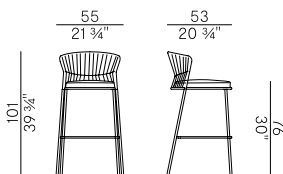

923
sedia dining impilabile \ stackable dining chair

☞×4 con cuscino \ with cushion
☞×6 senza cuscino \ without cushion

923/P-IMP
poltroncina dining impilabile \ stackable dining armchair

☞×4 con cuscino \ with cushion
☞×6 senza cuscino \ without cushion

923/P
poltroncina dining \ dining armchair

923/PMF
poltroncina pozzetto \ tub chair

923/A
sgabello alto impilabile \ stackable barstool

☞×4 con cuscino \ with cushion
☞×6 senza cuscino \ without cushion

923/S
sgabello basso impilabile \ stackable counter stool