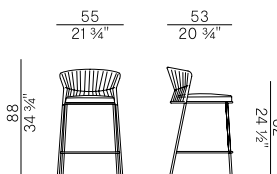

923
sedia dining impilabile \ stackable dining chair

☞×4 con cuscino \ with cushion
☞×6 senza cuscino \ without cushion

923/P-IMP
poltroncina dining impilabile \ stackable dining armchair

☞×4 con cuscino \ with cushion
☞×6 senza cuscino \ without cushion

923/P
poltroncina dining \ dining armchair

923/PMF
poltroncina pozzetto \ tub chair

923/A
sgabello alto impilabile \ stackable barstool

☞×4 con cuscino \ with cushion
☞×6 senza cuscino \ without cushion

923/S
sgabello basso impilabile \ stackable counter stool

☞×4 con cuscino \ with cushion
☞×6 senza cuscino \ without cushion

923/PL
poltrona lounge \ lounge armchair

923/O
pouf \ pouf

923/D
divano \ sofa