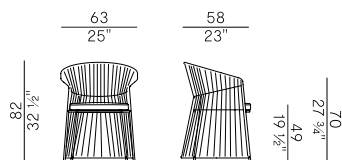

923
sedia dining impilabile \ stackable dining chair

☞×4 con cuscino \ with cushion
☞×6 senza cuscino \ without cushion

923/P-IMP
poltroncina dining impilabile \ stackable dining armchair

☞×4 con cuscino \ with cushion
☞×6 senza cuscino \ without cushion

923/P
poltroncina dining \ dining armchair

923/PMF
poltroncina pozzetto \ tub chair

923/A
sgabello alto impilabile \ stackable barstool

☞×4 con cuscino \ with cushion
☞×6 senza cuscino \ without cushion

923/S
sgabello basso impilabile \ stackable counter stool