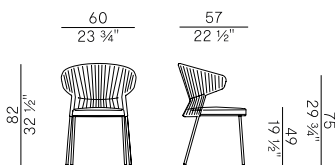

923/P-IMP
poltroncina dining impilabile \ stackable dining armchair

☞×4 con cuscino \ with cushion
☞×6 senza cuscino \ without cushion