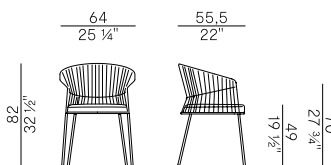

923
sedia dining impilabile \ stackable dining chair

☞×4 con cuscino \ with cushion
☞×6 senza cuscino \ without cushion

923/P-IMP
poltroncina dining impilabile \ stackable dining armchair

☞×4 con cuscino \ with cushion
☞×6 senza cuscino \ without cushion