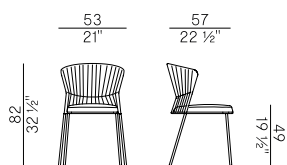

Collezione Ola \
Ola collection

Collezione di sedute composta da sedia e poltroncina dining impilabili, poltroncina dining, poltroncina pozzetto, poltrona lounge, divano, sgabelli a due altezze e pouf con struttura in tondino di metallo verniciato a polvere per esterno interamente intrecciata a mano in fettuccia Fly. Gambe in inox AISI 316 verniciato. Cuscino seduta, removibile e sfoderabile, imbottito in poliuretano espanso ignifugo. Sottofodera impermeabile con cuciture sigillate. Fodera finale nei tessuti outdoor disponibili a collezione.

Collection made of stackable dining chair and dining armchair, dining armchair, tub chair, lounge armchair, sofa, stools in two heights and pouf with structure in powder coated metal rod for outdoor use entirely hand-woven in Fly ribbon. Legs in painted AISI 316 stainless steel. Seat cushion, removable and detachable, padded with fire retardant polyurethane foam. Waterproof underlining with sealed seams and final lining in the outdoor coverings available as per collection.

923
sedia dining impilabile \ stackable dining chair

☞×4 con cuscino \ with cushion
☞×6 senza cuscino \ without cushion