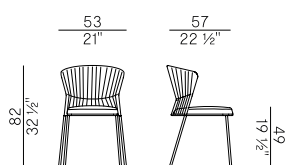

Collezione Ola \
Ola collection

Collezione di sedute composta da sedia e poltroncina dining impilabili, poltroncina dining, poltroncina pozzetto, poltrona lounge, divano, sgabelli a due altezze e pouf con struttura in tondino di metallo verniciato a polvere per esterno interamente intrecciata a mano in fettuccia Fly. Gambe in inox AISI 316 verniciato. Cuscino seduta, removibile e sfoderabile, imbottito in poliuretano espanso ignifugo. Sottofodera impermeabile con cuciture sigillate. Fodera finale nei tessuti outdoor disponibili a collezione.

Collection made of stackable dining chair and dining armchair, dining armchair, tub chair, lounge armchair, sofa, stools in two heights and pouf with structure in powder coated metal rod for outdoor use entirely hand-woven in Fly ribbon. Legs in painted AISI 316 stainless steel. Seat cushion, removable and detachable, padded with fire retardant polyurethane foam. Waterproof underlining with sealed seams and final lining in the outdoor coverings available as per collection.

923
sedia dining impilabile \ stackable dining chair

☞×4 con cuscino \ with cushion
☞×6 senza cuscino \ without cushion