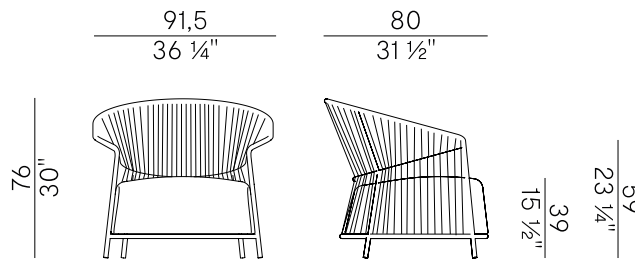

Informazioni tecniche \ Technical information

Descrizione tecnica \ Technical description

Poltrona lounge con struttura in tondino di metallo verniciato a polvere per esterno intrecciato a mano in fettuccia "Fly". Il cuscino incluso è imbottito in poliuretano espanso ignifugo e ovatta poliestere; il sottofodera in tessuto è impermeabile con cuciture sigillate; fodera finale in tessuti outdoor da catalogo con fondo in rete traspirante. Gambe in tubo inox AISI 316 verniciato. Finiture e rivestimenti di collezione.

Lounge armchair with structure in outdoor lacquered metal powder coated frame hand-woven in "Fly" ribbon. The inside of the cushion consists of fire-retardant polyurethane foam and polyester padding. Waterproof fabric underlining with sealed seams; final lining in the outdoor catalogue coverings with breathable mesh bottom. Legs in painted AISI 316 stainless steel tube. Finishes and coverings as per collection.

Dimensioni \ Dimensions

Consumi stoffe \ Fabric requirements

FABRIC REQUIREMENTS				FABRIC REQUIREMENTS			
		x1	x2		x1	x2	
	H 140	ml 1,50	ml 3,00		H 55 1/4"	yd 1,65 yd 3,30	

PACKAGING

1 x box = m³ 0,71

gross weight - Kg 28