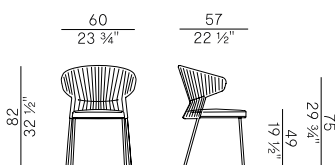

923/P-IMP
poltroncina dining impilabile \ stackable dining armchair

☞×4 con cuscino \ with cushion
☞×6 senza cuscino \ without cushion