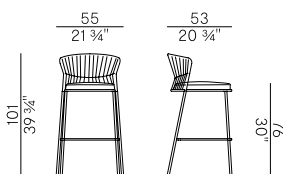

923
sedia dining impilabile \ stackable dining chair

☞×4 con cuscino \ with cushion
☞×6 senza cuscino \ without cushion

923/P-IMP
poltroncina dining impilabile \ stackable dining armchair

☞×4 con cuscino \ with cushion
☞×6 senza cuscino \ without cushion

923/P
poltroncina dining \ dining armchair

923/PMF
poltroncina pozzetto \ tub chair

923/A
sgabello alto impilabile \ stackable barstool

☞×4 con cuscino \ with cushion
☞×6 senza cuscino \ without cushion

923/S
sgabello basso impilabile \ stackable counter stool