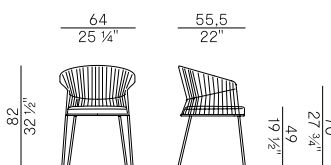

923
sedia dining impilabile \ stackable dining chair

☞×4 con cuscino \ with cushion
☞×6 senza cuscino \ without cushion

923/P-IMP
poltroncina dining impilabile \ stackable dining armchair

☞×4 con cuscino \ with cushion
☞×6 senza cuscino \ without cushion