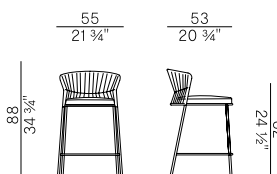

923
sedia dining impilabile \ stackable dining chair

☞×4 con cuscino \ with cushion
☞×6 senza cuscino \ without cushion

923/P-IMP
poltroncina dining impilabile \ stackable dining armchair

☞×4 con cuscino \ with cushion
☞×6 senza cuscino \ without cushion

923/P
poltroncina dining \ dining armchair

923/PMF
poltroncina pozzetto \ tub chair

923/A
sgabello alto impilabile \ stackable barstool

☞×4 con cuscino \ with cushion
☞×6 senza cuscino \ without cushion

923/S
sgabello basso impilabile \ stackable counter stool