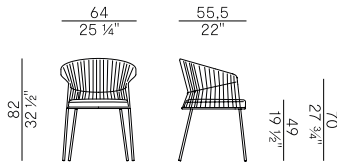

Finiture intreccio \
Weaving finishes

Fettuccia \ Ribbon   

S4E
Fly grigio \
Fly grey

Rivestimenti \
Coverings

Tessuto outdoor \ Outdoor fabric

Collezione Ola \
Ola collection

Collezione di sedute composta da sedia e poltroncina dining impilabili, poltroncina dining, poltroncina pozzetto, poltrona lounge, divano, sgabelli a due altezze e pouf con struttura in tondino di metallo verniciato a polvere per esterno interamente intrecciata a mano in fettuccia Fly. Gambe in inox AISI 316 verniciato. Cuscino seduta, removibile e sfoderabile, imbottito in poliuretano espanso ignifugo. Sottofodera impermeabile con cuciture sigillate. Fodera finale nei tessuti outdoor disponibili a collezione.

923
sedia dining impilabile \ stackable dining chair

☞×4 con cuscino \ with cushion
☞×6 senza cuscino \ without cushion

923/P-IMP
poltroncina dining impilabile \ stackable dining armchair

☞×4 con cuscino \ with cushion
☞×6 senza cuscino \ without cushion