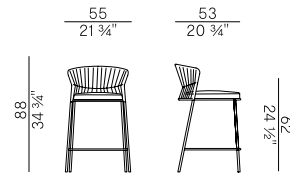

923
sedia dining impilabile \ stackable dining chair

☞×4 con cuscino \ with cushion
☞×6 senza cuscino \ without cushion

923/P-IMP
poltroncina dining impilabile \ stackable dining armchair

☞×4 con cuscino \ with cushion
☞×6 senza cuscino \ without cushion

923/P
poltroncina dining \ dining armchair

923/PMF
poltroncina pozzetto \ tub chair

923/A
sgabello alto impilabile \ stackable barstool

☞×4 con cuscino \ with cushion
☞×6 senza cuscino \ without cushion

923/S
sgabello basso impilabile \ stackable counter stool

☞×4 con cuscino \ with cushion
☞×6 senza cuscino \ without cushion

923/PL
poltrona lounge \ lounge armchair

923/O
pouf \ pouf

923/D
divano \ sofa