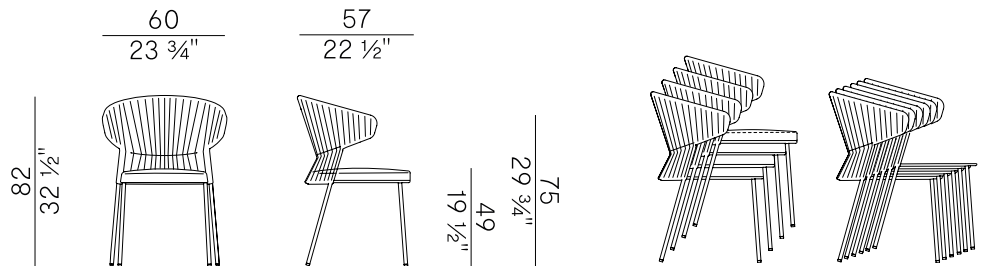

Informazioni tecniche \ Technical information

Descrizione tecnica \ Technical description

Poltroncina dining impilabile con struttura in tondino di metallo verniciato a polvere per esterno intrecciato a mano in fettuccia "Fly". Il cuscino incluso è imbottito in poliuretano espanso ignifugo e ovatta poliestere; il sottofodera in tessuto è impermeabile con cuciture sigillate; fodera finale in tessuti outdoor da catalogo con fondo in rete traspirante. Gambe in tubo inox AISI 316 verniciato. Impilabilità fino a 4 sedie con cuscino e fino a 6 senza cuscino. Finiture e rivestimenti di collezione.

Stackable dining armchair with structure in outdoor lacquered metal powder coated frame hand-woven in "Fly" ribbon. The inside of the cushion consists of fire-retardant polyurethane foam and polyester padding. Waterproof fabric underlining with sealed seams; final lining in the outdoor catalogue coverings with breathable mesh bottom. Legs in painted AISI 316 stainless steel tube. Stackability up to 4 chairs with cushions and up to 6 without cushions. Finishes and coverings as per collection.

Dimensioni \ Dimensions

Consumi stoffe \ Fabric requirements

STACKABILITY

with cushion **x4**
without cushion **x6**

FABRIC REQUIREMENTS

	x1	x2
H 140	ml 0,60	ml 1,20

PACKAGING

3 x box = m³ 0,52
gross weight - Kg 29

FABRIC REQUIREMENTS

	x1	x2
H 55 1/4"	yd 0,65	yd 1,30