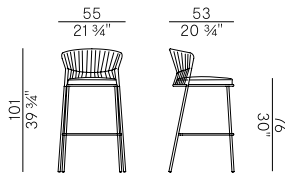

923
sedia dining impilabile \ stackable dining chair

☞×4 con cuscino \ with cushion
☞×6 senza cuscino \ without cushion

923/P-IMP
poltroncina dining impilabile \ stackable dining armchair

☞×4 con cuscino \ with cushion
☞×6 senza cuscino \ without cushion

923/P
poltroncina dining \ dining armchair

923/PMF
poltroncina pozzetto \ tub chair

923/A
sgabello alto impilabile \ stackable barstool

☞×4 con cuscino \ with cushion
☞×6 senza cuscino \ without cushion

923/S
sgabello basso impilabile \ stackable counter stool