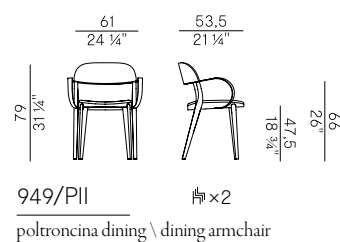

Collezione Minima \
Minima collection

Collezione di sedie e poltroncine dining impilabili e sgabelli in due altezze, con struttura in frassino e gambe in massello di frassino:

- Sedia e poltroncina dining impilabili con seduta in frassino.
- Sedia e poltroncina dining impilabili con seduta in paglia di vienna.
- Sedia e poltroncina dining impilabili con seduta imbottita.
- Sedia e poltroncina dining impilabili con seduta e schienale imbottiti.
- Sgabelli a due altezze con seduta in frassino.
- Sgabelli a due altezze con seduta in paglia di Vienna.
- Sgabelli a due altezze con seduta imbottita.
- Sgabelli a due altezze seduta e schienale imbottiti.

Finiture e rivestimenti di collezione.

Collection of stackable dining chairs and armchairs and stools in two heights, with ash wood structure. Legs in solid ash wood:

- Stackable dining chair and armchair with ash wood seat.
- Stackable dining and armchair with Vienna straw seat.
- Stackable dining chair and armchair with upholstered seat.
- Stackable dining chair and armchair with upholstered seat and backrest.
- Stools in two heights with ash wood seat.
- Stools in two heights with Vienna straw seat.
- Stools in two heights with upholstered seat.
- Stools in two heights with upholstered seat and backrest.

Finishes and coverings as per collection.