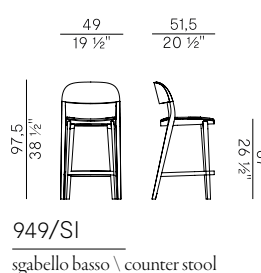

Collezione Minima \
Minima collection

Collezione di sedie e poltroncine dining impilabili e sgabelli in due altezze, con struttura in frassino e gambe in massello di frassino:

- Sedia e poltroncina dining impilabili con seduta in frassino.
- Sedia e poltroncina dining impilabili con seduta in paglia di vienna.
- Sedia e poltroncina dining impilabili con seduta imbottita.
- Sedia e poltroncina dining impilabili con seduta e schienale imbottiti.
- Sgabelli a due altezze con seduta in frassino.
- Sgabelli a due altezze con seduta in paglia di Vienna.
- Sgabelli a due altezze con seduta imbottita.
- Sgabelli a due altezze seduta e schienale imbottiti.

Finiture e rivestimenti di collezione.

Collection of stackable dining chairs and armchairs and stools in two heights, with ash wood structure. Legs in solid ash wood:

- Stackable dining chair and armchair with ash wood seat.
- Stackable dining and armchair with Vienna straw seat.
- Stackable dining chair and armchair with upholstered seat.
- Stackable dining chair and armchair with upholstered seat and backrest.
- Stools in two heights with ash wood seat.
- Stools in two heights with Vienna straw seat.
- Stools in two heights with upholstered seat.
- Stools in two heights with upholstered seat and backrest.

Finishes and coverings as per collection.