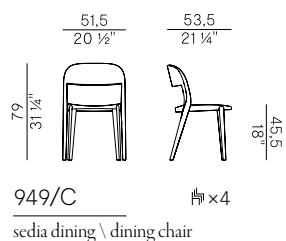

Collezione Minima \
Minima collection

Collezione di sedie e poltroncine dining impilabili e sgabelli in due altezze, con struttura in frassino e gambe in massello di frassino:

- Sedia e poltroncina dining impilabili con seduta in frassino.
- Sedia e poltroncina dining impilabili con seduta in paglia di vienna.
- Sedia e poltroncina dining impilabili con seduta imbottita.
- Sedia e poltroncina dining impilabili con seduta e schienale imbottiti.
- Sgabelli a due altezze con seduta in frassino.
- Sgabelli a due altezze con seduta in paglia di Vienna.
- Sgabelli a due altezze con seduta imbottita.
- Sgabelli a due altezze seduta e schienale imbottiti.

Finiture e rivestimenti di collezione.

Collection of stackable dining chairs and armchairs and stools in two heights, with ash wood structure. Legs in solid ash wood:

- Stackable dining chair and armchair with ash wood seat.
- Stackable dining and armchair with Vienna straw seat.
- Stackable dining chair and armchair with upholstered seat.
- Stackable dining chair and armchair with upholstered seat and backrest.
- Stools in two heights with ash wood seat.
- Stools in two heights with Vienna straw seat.
- Stools in two heights with upholstered seat.
- Stools in two heights with upholstered seat and backrest.

Finishes and coverings as per collection.