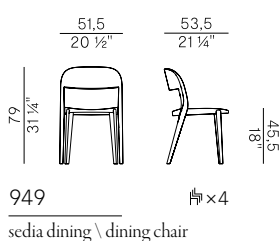

Collezione Minima \
Minima collection

Collezione di sedie e poltroncine dining impilabili e sgabelli in due altezze, con struttura in frassino e gambe in massello di frassino:

- Sedia e poltroncina dining impilabili con seduta in frassino.
- Sedia e poltroncina dining impilabili con seduta in paglia di vienna.
- Sedia e poltroncina dining impilabili con seduta imbottita.
- Sedia e poltroncina dining impilabili con seduta e schienale imbottiti.
- Sgabelli a due altezze con seduta in frassino.
- Sgabelli a due altezze con seduta in paglia di Vienna.
- Sgabelli a due altezze con seduta imbottita.
- Sgabelli a due altezze seduta e schienale imbottiti.

Finiture e rivestimenti di collezione.

Collection of stackable dining chairs and armchairs and stools in two heights, with ash wood structure. Legs in solid ash wood:

- Stackable dining chair and armchair with ash wood seat.
- Stackable dining and armchair with Vienna straw seat.
- Stackable dining chair and armchair with upholstered seat.
- Stackable dining chair and armchair with upholstered seat and backrest.
- Stools in two heights with ash wood seat.
- Stools in two heights with Vienna straw seat.
- Stools in two heights with upholstered seat.
- Stools in two heights with upholstered seat and backrest.

Finishes and coverings as per collection.