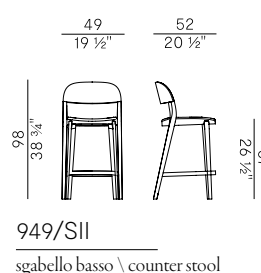

Collezione Minima \
Minima collection

Collezione di sedie e poltroncine dining impilabili e sgabelli in due altezze, con struttura in frassino e gambe in massello di frassino:

- Sedia e poltroncina dining impilabili con seduta in frassino.
- Sedia e poltroncina dining impilabili con seduta in paglia di vienna.
- Sedia e poltroncina dining impilabili con seduta imbottita.
- Sedia e poltroncina dining impilabili con seduta e schienale imbottiti.
- Sgabelli a due altezze con seduta in frassino.
- Sgabelli a due altezze con seduta in paglia di Vienna.
- Sgabelli a due altezze con seduta imbottita.
- Sgabelli a due altezze seduta e schienale imbottiti.

Finiture e rivestimenti di collezione.

Collection of stackable dining chairs and armchairs and stools in two heights, with ash wood structure. Legs in solid ash wood:

- Stackable dining chair and armchair with ash wood seat.
- Stackable dining and armchair with Vienna straw seat.
- Stackable dining chair and armchair with upholstered seat.
- Stackable dining chair and armchair with upholstered seat and backrest.
- Stools in two heights with ash wood seat.
- Stools in two heights with Vienna straw seat.
- Stools in two heights with upholstered seat.
- Stools in two heights with upholstered seat and backrest.

Finishes and coverings as per collection.