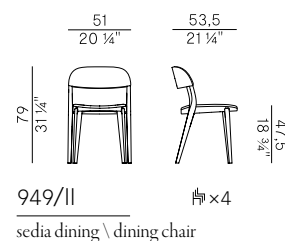

Collezione Minima \
Minima collection

Collezione di sedie e poltroncine dining impilabili e sgabelli in due altezze, con struttura in frassino e gambe in massello di frassino:

- Sedia e poltroncina dining impilabili con seduta in frassino.
- Sedia e poltroncina dining impilabili con seduta in paglia di vienna.
- Sedia e poltroncina dining impilabili con seduta imbottita.
- Sedia e poltroncina dining impilabili con seduta e schienale imbottiti.
- Sgabelli a due altezze con seduta in frassino.
- Sgabelli a due altezze con seduta in paglia di Vienna.
- Sgabelli a due altezze con seduta imbottita.
- Sgabelli a due altezze seduta e schienale imbottiti.

Finiture e rivestimenti di collezione.

Collection of stackable dining chairs and armchairs and stools in two heights, with ash wood structure. Legs in solid ash wood:

- Stackable dining chair and armchair with ash wood seat.
- Stackable dining and armchair with Vienna straw seat.
- Stackable dining chair and armchair with upholstered seat.
- Stackable dining chair and armchair with upholstered seat and backrest.
- Stools in two heights with ash wood seat.
- Stools in two heights with Vienna straw seat.
- Stools in two heights with upholstered seat.
- Stools in two heights with upholstered seat and backrest.

Finishes and coverings as per collection.