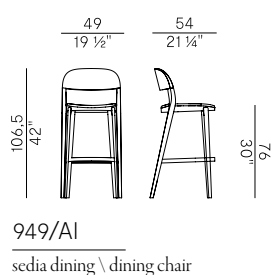

Collezione Minima \
Minima collection

Collezione di sedie e poltroncine dining impilabili e sgabelli in due altezze, con struttura in frassino e gambe in massello di frassino:

- Sedia e poltroncina dining impilabili con seduta in frassino.
- Sedia e poltroncina dining impilabili con seduta in paglia di vienna.
- Sedia e poltroncina dining impilabili con seduta imbottita.
- Sedia e poltroncina dining impilabili con seduta e schienale imbottiti.
- Sgabelli a due altezze con seduta in frassino.
- Sgabelli a due altezze con seduta in paglia di Vienna.
- Sgabelli a due altezze con seduta imbottita.
- Sgabelli a due altezze seduta e schienale imbottiti.

Finiture e rivestimenti di collezione.

Collection of stackable dining chairs and armchairs and stools in two heights, with ash wood structure. Legs in solid ash wood:

- Stackable dining chair and armchair with ash wood seat.
- Stackable dining and armchair with Vienna straw seat.
- Stackable dining chair and armchair with upholstered seat.
- Stackable dining chair and armchair with upholstered seat and backrest.
- Stools in two heights with ash wood seat.
- Stools in two heights with Vienna straw seat.
- Stools in two heights with upholstered seat.
- Stools in two heights with upholstered seat and backrest.

Finishes and coverings as per collection.