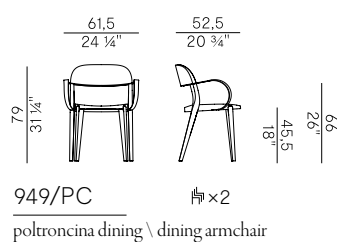

Collezione Minima \
Minima collection

Collezione di sedie e poltroncine dining impilabili e sgabelli in due altezze, con struttura in frassino e gambe in massello di frassino:

- Sedia e poltroncina dining impilabili con seduta in frassino.
- Sedia e poltroncina dining impilabili con seduta in paglia di vienna.
- Sedia e poltroncina dining impilabili con seduta imbottita.
- Sedia e poltroncina dining impilabili con seduta e schienale imbottiti.
- Sgabelli a due altezze con seduta in frassino.
- Sgabelli a due altezze con seduta in paglia di Vienna.
- Sgabelli a due altezze con seduta imbottita.
- Sgabelli a due altezze seduta e schienale imbottiti.

Finiture e rivestimenti di collezione.

Collection of stackable dining chairs and armchairs and stools in two heights, with ash wood structure. Legs in solid ash wood:

- Stackable dining chair and armchair with ash wood seat.
- Stackable dining and armchair with Vienna straw seat.
- Stackable dining chair and armchair with upholstered seat.
- Stackable dining chair and armchair with upholstered seat and backrest.
- Stools in two heights with ash wood seat.
- Stools in two heights with Vienna straw seat.
- Stools in two heights with upholstered seat.
- Stools in two heights with upholstered seat and backrest.

Finishes and coverings as per collection.