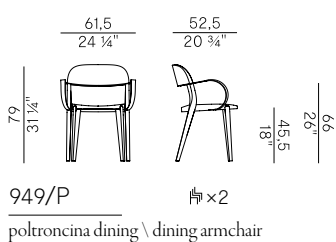

Collezione Minima \
Minima collection

Collezione di sedie e poltroncine dining impilabili e sgabelli in due altezze, con struttura in frassino e gambe in massello di frassino:

- Sedia e poltroncina dining impilabili con seduta in frassino.
- Sedia e poltroncina dining impilabili con seduta in paglia di vienna.
- Sedia e poltroncina dining impilabili con seduta imbottita.
- Sedia e poltroncina dining impilabili con seduta e schienale imbottiti.
- Sgabelli a due altezze con seduta in frassino.
- Sgabelli a due altezze con seduta in paglia di Vienna.
- Sgabelli a due altezze con seduta imbottita.
- Sgabelli a due altezze seduta e schienale imbottiti.

Finiture e rivestimenti di collezione.

Collection of stackable dining chairs and armchairs and stools in two heights, with ash wood structure. Legs in solid ash wood:

- Stackable dining chair and armchair with ash wood seat.
- Stackable dining and armchair with Vienna straw seat.
- Stackable dining chair and armchair with upholstered seat.
- Stackable dining chair and armchair with upholstered seat and backrest.
- Stools in two heights with ash wood seat.
- Stools in two heights with Vienna straw seat.
- Stools in two heights with upholstered seat.
- Stools in two heights with upholstered seat and backrest.

Finishes and coverings as per collection.