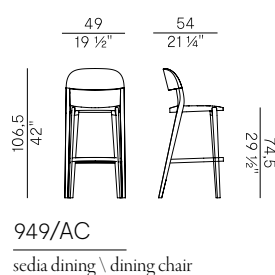

Collezione Minima \
Minima collection

Collezione di sedie e poltroncine dining impilabili e sgabelli in due altezze, con struttura in frassino e gambe in massello di frassino:

- Sedia e poltroncina dining impilabili con seduta in frassino.
- Sedia e poltroncina dining impilabili con seduta in paglia di vienna.
- Sedia e poltroncina dining impilabili con seduta imbottita.
- Sedia e poltroncina dining impilabili con seduta e schienale imbottiti.
- Sgabelli a due altezze con seduta in frassino.
- Sgabelli a due altezze con seduta in paglia di Vienna.
- Sgabelli a due altezze con seduta imbottita.
- Sgabelli a due altezze seduta e schienale imbottiti.

Finiture e rivestimenti di collezione.

Collection of stackable dining chairs and armchairs and stools in two heights, with ash wood structure. Legs in solid ash wood:

- Stackable dining chair and armchair with ash wood seat.
- Stackable dining and armchair with Vienna straw seat.
- Stackable dining chair and armchair with upholstered seat.
- Stackable dining chair and armchair with upholstered seat and backrest.
- Stools in two heights with ash wood seat.
- Stools in two heights with Vienna straw seat.
- Stools in two heights with upholstered seat.
- Stools in two heights with upholstered seat and backrest.

Finishes and coverings as per collection.