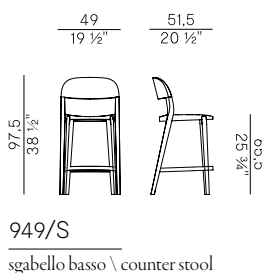

Collezione Minima \
Minima collection

Collezione di sedie e poltroncine dining impilabili e sgabelli in due altezze, con struttura in frassino e gambe in massello di frassino:

- Sedia e poltroncina dining impilabili con seduta in frassino.
- Sedia e poltroncina dining impilabili con seduta in paglia di vienna.
- Sedia e poltroncina dining impilabili con seduta imbottita.
- Sedia e poltroncina dining impilabili con seduta e schienale imbottiti.
- Sgabelli a due altezze con seduta in frassino.
- Sgabelli a due altezze con seduta in paglia di Vienna.
- Sgabelli a due altezze con seduta imbottita.
- Sgabelli a due altezze seduta e schienale imbottiti.

Finiture e rivestimenti di collezione.

Collection of stackable dining chairs and armchairs and stools in two heights, with ash wood structure. Legs in solid ash wood:

- Stackable dining chair and armchair with ash wood seat.
- Stackable dining and armchair with Vienna straw seat.
- Stackable dining chair and armchair with upholstered seat.
- Stackable dining chair and armchair with upholstered seat and backrest.
- Stools in two heights with ash wood seat.
- Stools in two heights with Vienna straw seat.
- Stools in two heights with upholstered seat.
- Stools in two heights with upholstered seat and backrest.

Finishes and coverings as per collection.