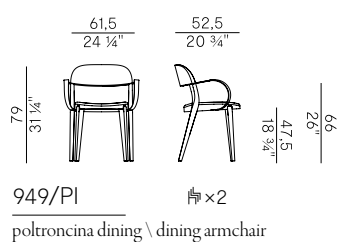

Collezione Minima \
Minima collection

Collezione di sedie e poltroncine dining impilabili e sgabelli in due altezze, con struttura in frassino e gambe in massello di frassino:

- Sedia e poltroncina dining impilabili con seduta in frassino.
- Sedia e poltroncina dining impilabili con seduta in paglia di vienna.
- Sedia e poltroncina dining impilabili con seduta imbottita.
- Sedia e poltroncina dining impilabili con seduta e schienale imbottiti.
- Sgabelli a due altezze con seduta in frassino.
- Sgabelli a due altezze con seduta in paglia di Vienna.
- Sgabelli a due altezze con seduta imbottita.
- Sgabelli a due altezze seduta e schienale imbottiti.

Finiture e rivestimenti di collezione.

Collection of stackable dining chairs and armchairs and stools in two heights, with ash wood structure. Legs in solid ash wood:

- Stackable dining chair and armchair with ash wood seat.
- Stackable dining and armchair with Vienna straw seat.
- Stackable dining chair and armchair with upholstered seat.
- Stackable dining chair and armchair with upholstered seat and backrest.
- Stools in two heights with ash wood seat.
- Stools in two heights with Vienna straw seat.
- Stools in two heights with upholstered seat.
- Stools in two heights with upholstered seat and backrest.

Finishes and coverings as per collection.