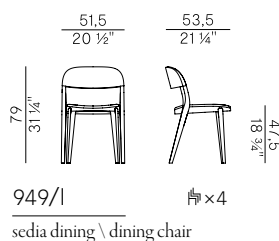

Collezione Minima \
Minima collection

Collezione di sedie e poltroncine dining impilabili e sgabelli in due altezze, con struttura in frassino e gambe in massello di frassino:

- Sedia e poltroncina dining impilabili con seduta in frassino.
- Sedia e poltroncina dining impilabili con seduta in paglia di vienna.
- Sedia e poltroncina dining impilabili con seduta imbottita.
- Sedia e poltroncina dining impilabili con seduta e schienale imbottiti.
- Sgabelli a due altezze con seduta in frassino.
- Sgabelli a due altezze con seduta in paglia di Vienna.
- Sgabelli a due altezze con seduta imbottita.
- Sgabelli a due altezze seduta e schienale imbottiti.

Finiture e rivestimenti di collezione.

Collection of stackable dining chairs and armchairs and stools in two heights, with ash wood structure. Legs in solid ash wood:

- Stackable dining chair and armchair with ash wood seat.
- Stackable dining and armchair with Vienna straw seat.
- Stackable dining chair and armchair with upholstered seat.
- Stackable dining chair and armchair with upholstered seat and backrest.
- Stools in two heights with ash wood seat.
- Stools in two heights with Vienna straw seat.
- Stools in two heights with upholstered seat.
- Stools in two heights with upholstered seat and backrest.

Finishes and coverings as per collection.