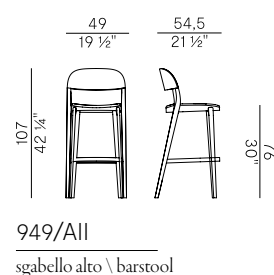

Collezione Minima \
Minima collection

Collezione di sedie e poltroncine dining impilabili e sgabelli in due altezze, con struttura in frassino e gambe in massello di frassino:

- Sedia e poltroncina dining impilabili con seduta in frassino.
- Sedia e poltroncina dining impilabili con seduta in paglia di vienna.
- Sedia e poltroncina dining impilabili con seduta imbottita.
- Sedia e poltroncina dining impilabili con seduta e schienale imbottiti.
- Sgabelli a due altezze con seduta in frassino.
- Sgabelli a due altezze con seduta in paglia di Vienna.
- Sgabelli a due altezze con seduta imbottita.
- Sgabelli a due altezze seduta e schienale imbottiti.

Finiture e rivestimenti di collezione.

Collection of stackable dining chairs and armchairs and stools in two heights, with ash wood structure. Legs in solid ash wood:

- Stackable dining chair and armchair with ash wood seat.
- Stackable dining and armchair with Vienna straw seat.
- Stackable dining chair and armchair with upholstered seat.
- Stackable dining chair and armchair with upholstered seat and backrest.
- Stools in two heights with ash wood seat.
- Stools in two heights with Vienna straw seat.
- Stools in two heights with upholstered seat.
- Stools in two heights with upholstered seat and backrest.

Finishes and coverings as per collection.