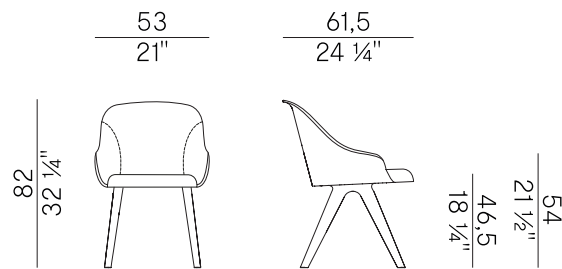

Informazioni tecniche \ Technical information

Descrizione tecnica \ Technical description

Sedia dining con seduta e schienale imbottiti in poliuretano espanso ignifugo e gambe in massello di frassino. Finiture e rivestimenti di collezione.

Dining chair with seat and backrest upholstered in fire retardant polyurethane foam and legs in solid ash wood. Finishes and coverings as per collection.

Dimensioni \ Dimensions

Consumi stoffe \ Fabric and leather requirements

FABRIC / LEATHER REQUIREMENTS

	x1	x2
H 140	ml 1,50	ml 2,80
LEATHER	m² 3,00	

FABRIC / LEATHER REQUIREMENTS

	x1	x2
H 55 1/4"	yd 1,65	yd 3,10
LEATHER	ft² 32,30	

PACKAGING

1 x box = m³ 0,35
gross weight - Kg 12