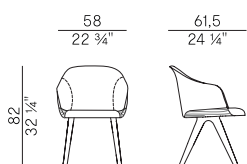

918/P
poltroncina dining \ dining armchair