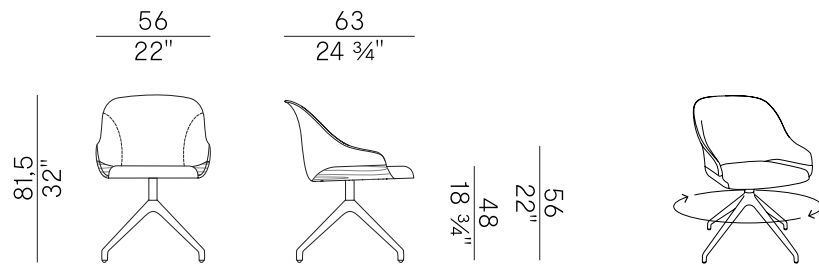

Informazioni tecniche \ Technical information

Descrizione tecnica \ Technical description

Sedia dining con seduta e schienale imbottiti in poliuretano espanso ignifugo. Dettaglio alla base della seduta in massello di frassino o con seduta tutta imbottita. Base girevole a quattro razze in metallo verniciato Aval o nero gofrato con, su richiesta, meccanismo di ritorno. Finiture e rivestimenti di collezione.

Dining chair with seat and backrest upholstered in fire retardant polyurethane foam. Detail at the base of the seat in solid ash wood or with seat fully upholstered. Four-star swivel base in embossed painted metal, finishes Aval or black with return mechanism upon request. Finishes and coverings as per collection.

Dimensioni \ Dimensions

Consumi stoffe \ Fabric and leather requirements

FABRIC / LEATHER REQUIREMENTS

	x1	x2
H 140	ml 1,30	ml 2,60
LEATHER	m² 2,79	

FABRIC / LEATHER REQUIREMENTS

	x1	x2
H 55 1/4"	yd 1,45	yd 2,45
LEATHER	ft² 30,10	

PACKAGING

1 x box = m³ 0,35
gross weight - Kg 14