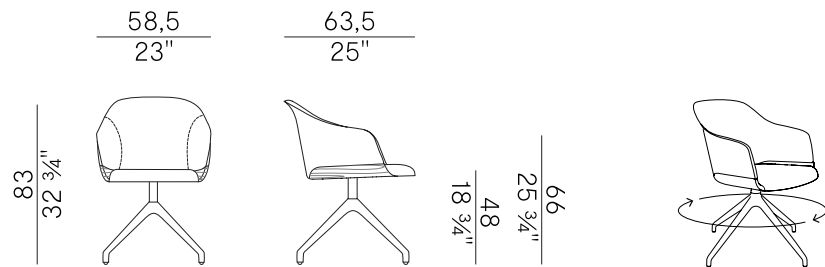

Informazioni tecniche \ Technical information

Descrizione tecnica \ Technical description

Poltroncina dining con seduta e schienale imbottiti in poliuretano espanso ignifugo. Dettaglio alla base della seduta in massello di frassino o con seduta tutta imbottita. Base girevole a quattro razze in metallo verniciato Aval o nero gofrato con, su richiesta, meccanismo di ritorno. Finiture e rivestimenti di collezione.

Dining armchair with seat and backrest upholstered in fire retardant polyurethane foam. Detail at the base of the seat in solid ash wood or with seat fully upholstered. Four-star swivel base in embossed painted metal, finishes Aval or black with return mechanism upon request. Finishes and coverings as per collection.

Dimensioni \ Dimensions

Consumi stoffe \ Fabric and leather requirements

FABRIC / LEATHER REQUIREMENTS		x1	x2
	H 140	ml 1,40	ml 2,80
	LEATHER	m² 3,00	

FABRIC / LEATHER REQUIREMENTS		x1	x2
	H 55 1/4"	yd 1,55	yd 3,10
	LEATHER	ft² 32,50	

PACKAGING

1 x box = m³ 0,35
gross weight - Kg 15