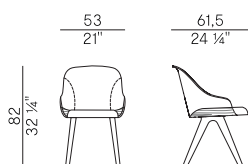

Collezione Lyz \
Lyz collection

Sedia e poltroncina dining con seduta e schienale imbottiti in poliuretano espanso ignifugo e gambe in massello di frassino. Proposte con dettaglio alla base della seduta in massello di frassino o con seduta tutta imbottita.

Disponibili con le seguenti basi:

- Base fissa con quattro gambe in massello di frassino.
- Base girevole a quattro razze in metallo verniciato Aval o nero goffrato con, su richiesta, meccanismo di ritorno.
- Base centrale a cono girevole in metallo verniciato antracite goffrato o nero goffrato con meccanismo di ritorno.

Finiture e rivestimenti di collezione.

Dining chair and dining armchair with seat and backrest upholstered in fire retardant polyurethane foam and legs in solid ash wood. Proposed with detail at the base of the seat in solid ash wood or with seat fully upholstered.

Available with different bases:

- Fixed version with base in solid ash wood.
- Four-star swivel base in embossed painted metal, finishes Aval or black with return mechanism upon request.
- Central cone base in anthracite or black embossed painted metal with return mechanism.

Finishes and coverings as per collection.

918
sedia dining \ dining chair