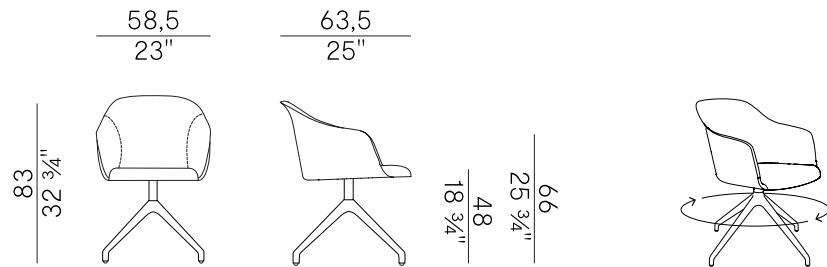

Informazioni tecniche \ Technical information

Descrizione tecnica \ Technical description

Poltroncina dining con seduta e schienale imbottiti in poliuretano espanso ignifugo. Seduta tutta imbottita. Base girevole quattro razze in metallo verniciato Aval o nero goffrato. Meccanismo di ritorno disponibile su richiesta. Finiture e rivestimenti di collezione.

Dining armchair with seat and backrest padded in fire retardant polyurethane foam. Solid Fully upholstered seat. Four-star swivel base in embossed painted metal, finishes Aval or black. Return mechanism available upon request. Finishes and coverings as per collection.

Dimensioni \ Dimensions

Consumi stoffe \ Fabric and leather requirements

FABRIC / LEATHER REQUIREMENTS

	x1	x2
H 140	ml 1,65	ml 3,00

LEATHER	m² 3,20

FABRIC / LEATHER REQUIREMENTS

	x1	x2
H 55 1/4"	yd 1,80	yd 3,30

LEATHER	ft² 34,50

PACKAGING

1 x box = m³ 0,35
gross weight - Kg 15