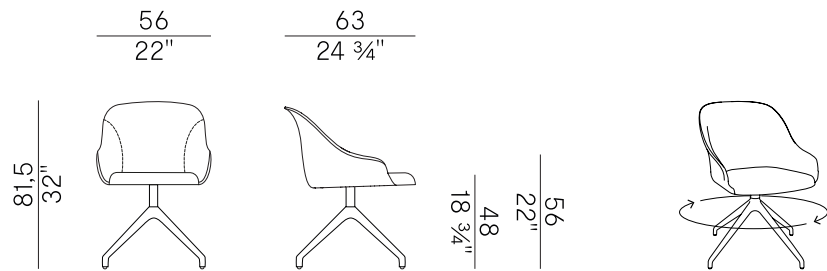

Informazioni tecniche \ Technical information

Descrizione tecnica \ Technical description

Sedia dining con seduta e schienale imbottiti in poliuretano espanso ignifugo. Seduta tutta imbottita. Base girevole quattro razze in metallo verniciato Aval o nero goffrato. Meccanismo di ritorno disponibile su richiesta. Finiture e rivestimenti di collezione.

Dining chair with seat and backrest padded in fire retardant polyurethane foam. Solid Fully upholstered seat. Four-star swivel base in embossed painted metal, finishes Aval or black. Return mechanism available upon request. Finishes and coverings as per collection.

Dimensioni \ Dimensions

Consumi stoffe \ Fabric and leather requirements

FABRIC / LEATHER REQUIREMENTS

	x1	x2
H 140	ml 1,50	ml 2,80

LEATHER	m² 3,00

FABRIC / LEATHER REQUIREMENTS

	x1	x2
H 55 1/4"	yd 1,65	yd 3,10

LEATHER	ft² 32,30

PACKAGING

1 x box = m³ 0,35
gross weight - Kg 14