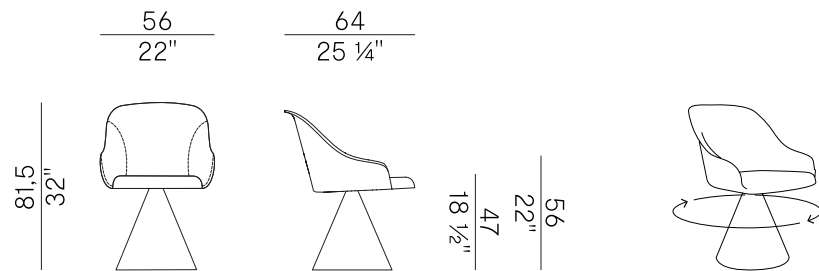

Informazioni tecniche \ Technical information

Descrizione tecnica \ Technical description

Sedia dining con seduta e schienale imbottiti in poliuretano espanso ignifugo. Seduta tutta imbottita. Base centrale a cono girevole in metallo verniciato antracite goffrato o nero goffrato con meccanismo di ritorno. Finiture e rivestimenti di collezione.

Dining chair with seat and backrest padded in fire retardant polyurethane foam. Fully upholstered seat. Central cone base in anthracite or black embossed painted metal with return mechanism. Finishes and coverings as per collection.

Dimensioni \ Dimensions

Consumi stoffe \ Fabric and leather requirements

FABRIC / LEATHER REQUIREMENTS

	x1	x2
H 140	ml 1,50	ml 2,80

LEATHER	m² 3,00

FABRIC / LEATHER REQUIREMENTS

	x1	x2
H 55 1/4"	yd 1,65	yd 3,10

LEATHER	ft² 32,30

PACKAGING

1 x box = m³ 0,35
gross weight - Kg 18