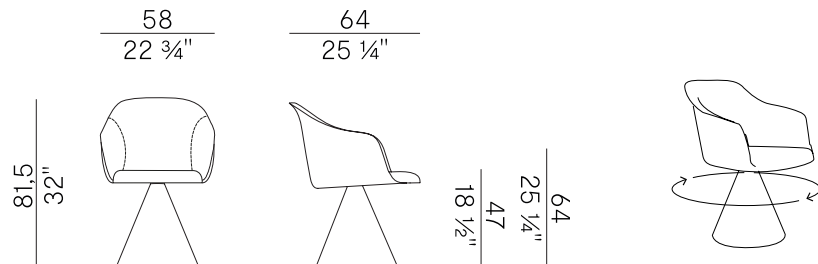

Informazioni tecniche \ Technical information

Descrizione tecnica \ Technical description

Poltroncina dining con seduta e schienale imbottiti in poliuretano espanso ignifugo. Seduta tutta imbottita. Base centrale a cono girevole in metallo verniciato antracite goffrato o nero goffrato con meccanismo di ritorno. Finiture e rivestimenti di collezione.

Dining armchair with seat and backrest padded in fire retardant polyurethane foam. Fully upholstered seat. Central cone base in anthracite or black embossed painted metal with return mechanism. Finishes and coverings as per collection.

Dimensioni \ Dimensions

Consumi stoffe \ Fabric and leather requirements

FABRIC / LEATHER REQUIREMENTS

	x1	x2
H 140	ml 1,65	ml 3,00
LEATHER	m² 3,20	

FABRIC / LEATHER REQUIREMENTS

	x1	x2
H 55 1/4"	yd 1,80	yd 3,30
LEATHER	ft² 34,50	

PACKAGING

1 x box = m³ 0,35
gross weight - Kg 18