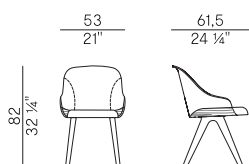

Collezione Lyz \
Lyz collection

Sedia e poltroncina dining con seduta e schienale imbottiti in poliuretano espanso ignifugo e gambe in massello di frassino. Proposte con dettaglio alla base della seduta in massello di frassino o con seduta tutta imbottita.

Disponibili con le seguenti basi:

- Base fissa con quattro gambe in massello di frassino.
- Base girevole a quattro razze in metallo verniciato Aval o nero goffrato con, su richiesta, meccanismo di ritorno.
- Base centrale a cono girevole in metallo verniciato antracite goffrato o nero goffrato con meccanismo di ritorno.

Finiture e rivestimenti di collezione.

Dining chair and dining armchair with seat and backrest upholstered in fire retardant polyurethane foam and legs in solid ash wood. Proposed with detail at the base of the seat in solid ash wood or with seat fully upholstered.

Available with different bases:

- Fixed version with base in solid ash wood.
- Four-star swivel base in embossed painted metal, finishes Aval or black with return mechanism upon request.
- Central cone base in anthracite or black embossed painted metal with return mechanism.

Finishes and coverings as per collection.

918
sedia dining \ dining chair