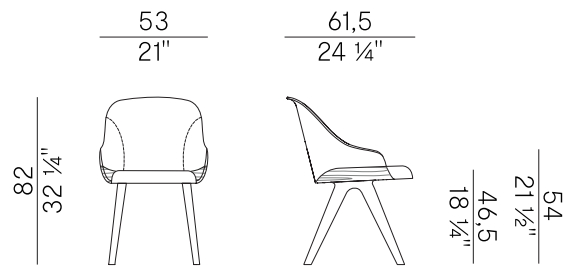

Informazioni tecniche \ Technical information

Descrizione tecnica \ Technical description

Sedia dining con seduta e schienale imbottiti in poliuretano espanso ignifugo e gambe in massello di frassino. Dettaglio alla base della seduta in massello di frassino. Finiture e rivestimenti di collezione.

Dining chair with seat and backrest upholstered in fire retardant polyurethane foam and legs in solid ash wood. Detail at the base of the seat in solid ash wood. Finishes and coverings as per collection.

Dimensioni \ Dimensions

Consumi stoffe \ Fabric and leather requirements

FABRIC / LEATHER REQUIREMENTS		x1	x2
	H 140	ml 1,30	ml 2,60
	LEATHER	m² 2,79	

FABRIC / LEATHER REQUIREMENTS		x1	x2
	H 55 1/4"	yd 1,45	yd 2,85
	LEATHER	ft² 30,10	

PACKAGING

1 x box = m³ 0,35
gross weight - Kg 12