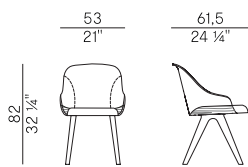

Collezione Lyz \
Lyz collection

Sedia e poltroncina dining con seduta e schienale imbottiti in poliuretano espanso ignifugo e gambe in massello di frassino. Proposte con dettaglio alla base della seduta in massello di frassino o con seduta tutta imbottita.

Disponibili con le seguenti basi:

- Base fissa con quattro gambe in massello di frassino.
- Base girevole a quattro razze in metallo verniciato Aval o nero goffrato con, su richiesta, meccanismo di ritorno.
- Base centrale a cono girevole in metallo verniciato antracite goffrato o nero goffrato con meccanismo di ritorno.

Finiture e rivestimenti di collezione.

Dining chair and dining armchair with seat and backrest upholstered in fire retardant polyurethane foam and legs in solid ash wood. Proposed with detail at the base of the seat in solid ash wood or with seat fully upholstered.

Available with different bases:

- Fixed version with base in solid ash wood.
- Four-star swivel base in embossed painted metal, finishes Aval or black with return mechanism upon request.
- Central cone base in anthracite or black embossed painted metal with return mechanism.

Finishes and coverings as per collection.

918
sedia dining \ dining chair