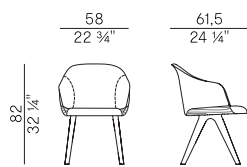

918/P
poltroncina dining \ dining armchair