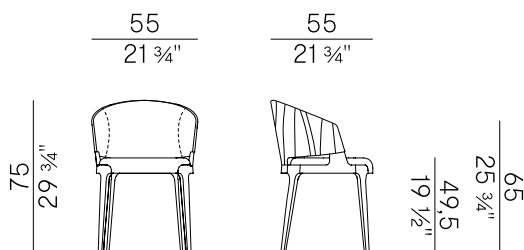

Informazioni tecniche \ Technical information

Descrizione tecnica \ Technical description

Poltroncina pozzetto con seduta imbottita in poliuretano espanso ignifugo e schienale esterno in frassino o noce Canaletto. Struttura in massello di frassino o noce Canaletto. Finiture e rivestimenti di collezione.

Tub chair with seat padded in fire retardant polyurethane foam and external backrest in ash wood or Canaletto walnut. Structure in solid ash wood or Canaletto walnut. Finishes and coverings as per collection.

Dimensioni \ Dimensions

Consumi stoffe \ Fabric and leather requirements

FABRIC / LEATHER REQUIREMENTS

	x1	x2
H 140	ml 0,75	ml 1,50
LEATHER	m² 1,50	

PACKAGING

1 x box = m³ 0.29
gross weight - Kg 12

FABRIC / LEATHER REQUIREMENTS

	x1	x2
H 55 1/4"	yd 0,83	yd 1,65
LEATHER	ft² 17