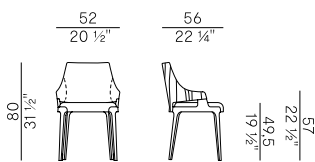

Collection of seats with external wooden backrest composed as follows:

- Dining chairs and armchairs with backrest in two different heights and external backrest in ash wood or Canaletto walnut. Internal backrest and seat padded in fire retardant polyurethane foam. Structure in solid ash wood or Canaletto walnut.
- Dining tub chair with external backrest in ash wood or Canaletto walnut. Internal backrest and seat padded in fire retardant polyurethane foam. Structure in solid ash wood or Canaletto walnut.
- Barstool and counter stool with external backrest in ash wood or Canaletto walnut. Internal backrest and seat padded in fire retardant polyurethane foam. Structure in solid ash wood or Canaletto walnut. Footrest in satin stainless steel.

Finishes and coverings as per collection.

942/W
sedia dining \ dining chair