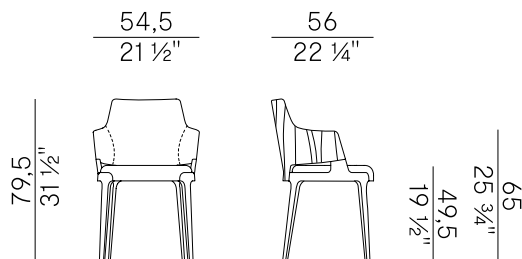

Informazioni tecniche \ Technical information

Descrizione tecnica \ Technical description

Poltroncina dining con struttura in massello di frassino o noce Canaletto, schienale esterno interamente in noce Canaletto o frassino. Seduta imbottita in poliuretano espanso ignifugo, disponibile nei diversi rivestimenti indoor a collezione. Finiture di collezione.

Dining armchair with structure in ash wood or Canaletto walnut, external backrest entirely in Canaletto walnut or ash wood. Seat padded in fire-retardant polyurethane foam, available in the various indoor coverings as per collection. Collection finishes.

Dimensioni \ Dimensions

Consumi stoffe \ Fabric and leather requirements

FABRIC / LEATHER REQUIREMENTS

	x1	x2
H 140	ml 0,80	ml 1,60
LEATHER	m² 1,60	

FABRIC / LEATHER REQUIREMENTS

	x1	x2
H 55 1/4"	yd 0,88	yd 1,75
LEATHER	ft² 17,25	

PACKAGING

1 x box = m³ 0.29
gross weight - Kg 14