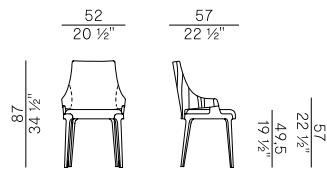

942/7W
sedia dining schienale alto \ high backrest dining chair