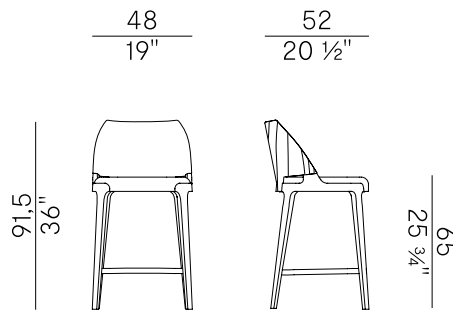

Informazioni tecniche \ Technical information

Descrizione tecnica \ Technical description

Sgabello basso con struttura in massello di frassino o noce Canaletto, schienale esterno interamente in noce Canaletto o frassino. Seduta imbottita in poliuretano espanso ignifugo, disponibile nei diversi rivestimenti indoor a collezione. Finiture di collezione.

Counter stool with structure in ash wood or Canaletto walnut, external backrest entirely in Canaletto walnut or ash wood. Seat padded in fire-retardant polyurethane foam, available in the various indoor coverings as per collection. Finishes as per collection.

Dimensioni \ Dimensions

Consumi stoffe \ Fabric and leather requirements

FABRIC / LEATHER REQUIREMENTS

	x1	x2
H 140	ml 0,65	ml 1,30
LEATHER	m² 1,40	

PACKAGING

1 × box = m³ 0.31
gross weight – Kg 15

FABRIC / LEATHER REQUIREMENTS

	x1	x2
H 55 1/4"	yd 0,72	yd 1,43
LEATHER	ft² 15