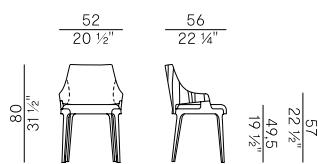

Finiture e rivestimenti di collezione

Collection of seats with external wooden backrest composed as follows:

- Dining chairs and armchairs with backrest in two different heights and external backrest in ash wood or Canaletto walnut. Internal backrest and seat padded in fire retardant polyurethane foam. Structure in solid ash wood or Canaletto walnut.
- Dining tub chair with external backrest in ash wood or Canaletto walnut. Internal backrest and seat padded in fire retardant polyurethane foam. Structure in solid ash wood or Canaletto walnut.
- Barstool and counter stool with external backrest in ash wood or Canaletto walnut. Internal backrest and seat padded in fire retardant polyurethane foam. Structure in solid ash wood or Canaletto walnut. Footrest in satin stainless steel. Finishes and coverings as per collection.

942/W
sedia dining \ dining chair