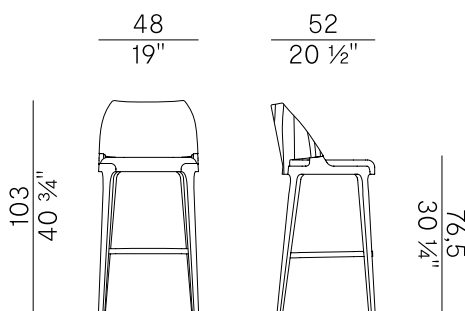

Informazioni tecniche \ Technical information

Descrizione tecnica \ Technical description

Sgabello alto con struttura in massello di frassino o noce Canaletto, schienale esterno interamente in noce Canaletto o frassino. Seduta imbottita in poliuretano espanso ignifugo, disponibile nei diversi rivestimenti indoor a collezione. Finiture di collezione.

Barstool with structure in ash wood or Canaletto walnut, external backrest entirely in Canaletto walnut or ash wood. Seat padded in fire-retardant polyurethane foam, available in the various indoor coverings as per collection. Finishes as per collection.

Dimensioni \ Dimensions

Consumi stoffe \ Fabric and leather requirements

FABRIC / LEATHER REQUIREMENTS

	x1	x2
H 140	ml 0,65	ml 1,30
LEATHER	m² 1,40	

PACKAGING

1 x box = m³ 0.31
gross weight - Kg 15

FABRIC / LEATHER REQUIREMENTS

	x1	x2
H 55 1/4"	yd 0,72	yd 1,43
LEATHER	ft² 15