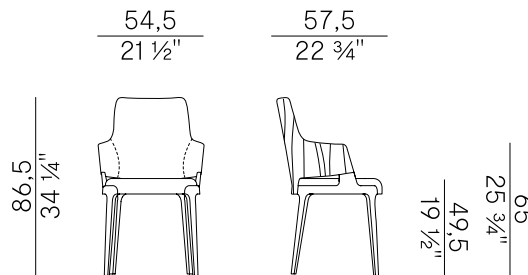

Informazioni tecniche \ Technical information

Descrizione tecnica \ Technical description

Poltroncina dining con schienale alto, con struttura in massello di frassino o noce Canaletto, schienale esterno interamente in legno noce Canaletto o frassino. Seduta imbottita in poliuretano espanso ignifugo, disponibile nei diversi rivestimenti indoor a collezione. Finiture di collezione.

Dining armchair with higher backrest, with structure in ash wood or Canaletto walnut, external backrest entirely in Canaletto walnut or ash wood. Seat padded in fire-retardant polyurethane foam, available in the various indoor coverings as per collection. Finishes as per collection.

Dimensioni \ Dimensions

Consumi stoffe \ Fabric and leather requirements

FABRIC / LEATHER REQUIREMENTS

	x1	x2
H 140	ml 0,85	ml 1,70
LEATHER	m² 1,70	

FABRIC / LEATHER REQUIREMENTS

	x1	x2
H 55 1/4"	yd 0,93	yd 1,86
LEATHER	ft² 19	

PACKAGING

1 x box = m³ 0.29
gross weight - Kg 14