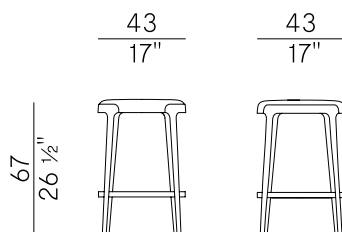

Informazioni tecniche \ Technical information

Descrizione tecnica \ Technical description

Sgabello basso circolare senza schienale con seduta imbottita in poliuretano espanso ignifugo. Dettagli seduta in massello di frassino. Finiture e rivestimenti di collezione.

Circular counter stool without backrest with seat padded in fire retardant polyurethane foam. Seat details in solid ash wood. Finishes and covering as per collection.

Dimensioni \ Dimensions

Consumi stoffe \ Fabric and leather requirements

FABRIC / LEATHER REQUIREMENTS

	x1	x2
H 140	ml 0,70	ml 0,70
LEATHER	m² 0,80	

PACKAGING

1 x box = m³ 0,21
gross weight – Kg 9

FABRIC / LEATHER REQUIREMENTS

	x1	x2
H 55 1/4"	yd 0,77	yd 0,77
LEATHER	ft² 9