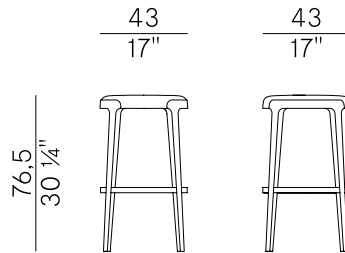

Informazioni tecniche \ Technical information

Descrizione tecnica \ Technical description

Sgabello alto circolare senza schienale con seduta imbottito in poliuretano espanso ignifugo. Dettagli seduta in massello di frassino. Finiture e rivestimenti di collezione.

Circular barstool without backrest with seat padded in fire retardant polyurethane foam. Seat details in solid ash wood. Finishes and covering as per collection.

Dimensioni \ Dimensions

Consumi stoffe \ Fabric and leather requirements

FABRIC / LEATHER REQUIREMENTS

	x1	x2
H 140	ml 0,70	ml 0,70
LEATHER	m² 0,80	

PACKAGING

1 x box = m³ 0,21
gross weight – Kg 9

FABRIC / LEATHER REQUIREMENTS

	x1	x2
H 55 1/4"	yd 0,77	yd 0,77
LEATHER	ft² 9