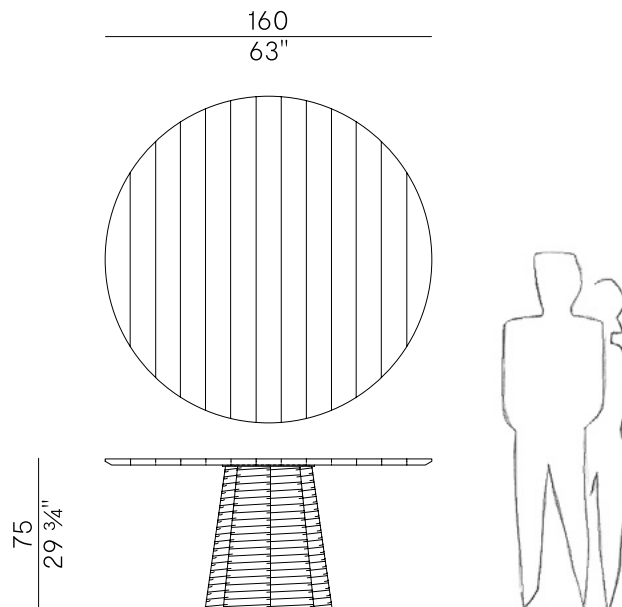

Informazioni tecniche \ Technical information

Descrizione tecnica \ Technical description

Tavolo con piano circolare, base in acciaio verniciato a polveri epossidiche rivestito in corda nautica canapa. Piano Ø160 in legno frassino Waterproof con doghe assemblate con tiranti interni in acciaio inox. Finiture di collezione.

Table with circular top, epoxy powder coated steel base covered with nautical hemp rope. Top in Waterproof ash wood, Ø160, with slats assembled with internal stainless-steel rods. Finishes as per collection.

Dimensioni \ Dimensions

Imballaggio \ Packaging

PACKAGING - Ø 160

wood 2 box = m³ 0.56

gross weight wood - Kg 107