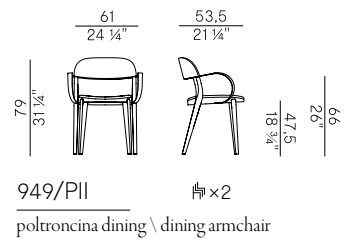

Collezione Minima \
Minima collection

Collezione di sedie e poltroncine dining impilabili e sgabelli in due altezze, con struttura in frassino e gambe in massello di frassino:

- Sedia e poltroncina dining impilabili con seduta in frassino.
- Sedia e poltroncina dining impilabili con seduta in paglia di vienna.
- Sedia e poltroncina dining impilabili con seduta imbottita.
- Sedia e poltroncina dining impilabili con seduta e schienale imbottiti.
- Sgabelli a due altezze con seduta in frassino.
- Sgabelli a due altezze con seduta in paglia di Vienna.
- Sgabelli a due altezze con seduta imbottita.
- Sgabelli a due altezze seduta e schienale imbottiti.

Finiture e rivestimenti di collezione.

Collection of stackable dining chairs and armchairs and stools in two heights, with ash wood structure. Legs in solid ash wood:

- Stackable dining chair and armchair with ash wood seat.
- Stackable dining and armchair with Vienna straw seat.
- Stackable dining chair and armchair with upholstered seat.
- Stackable dining chair and armchair with upholstered seat and backrest.
- Stools in two heights with ash wood seat.
- Stools in two heights with Vienna straw seat.
- Stools in two heights with upholstered seat.
- Stools in two heights with upholstered seat and backrest.

Finishes and coverings as per collection.