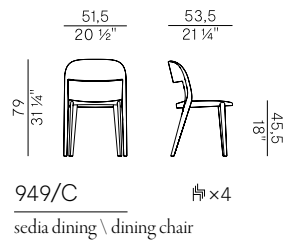

Collezione Minima \
Minima collection

Collezione di sedie e poltroncine dining impilabili e sgabelli in due altezze, con struttura in frassino e gambe in massello di frassino:

- Sedia e poltroncina dining impilabili con seduta in frassino.
- Sedia e poltroncina dining impilabili con seduta in paglia di vienna.
- Sedia e poltroncina dining impilabili con seduta imbottita.
- Sedia e poltroncina dining impilabili con seduta e schienale imbottiti.
- Sgabelli a due altezze con seduta in frassino.
- Sgabelli a due altezze con seduta in paglia di Vienna.
- Sgabelli a due altezze con seduta imbottita.
- Sgabelli a due altezze seduta e schienale imbottiti.

Finiture e rivestimenti di collezione.

Collection of stackable dining chairs and armchairs and stools in two heights, with ash wood structure. Legs in solid ash wood:

- Stackable dining chair and armchair with ash wood seat.
- Stackable dining and armchair with Vienna straw seat.
- Stackable dining chair and armchair with upholstered seat.
- Stackable dining chair and armchair with upholstered seat and backrest.
- Stools in two heights with ash wood seat.
- Stools in two heights with Vienna straw seat.
- Stools in two heights with upholstered seat.
- Stools in two heights with upholstered seat and backrest.

Finishes and coverings as per collection.