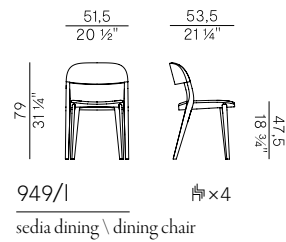

Collezione Minima \
Minima collection

Collezione di sedie e poltroncine dining impilabili e sgabelli in due altezze, con struttura in frassino e gambe in massello di frassino:

- Sedia e poltroncina dining impilabili con seduta in frassino.
- Sedia e poltroncina dining impilabili con seduta in paglia di vienna.
- Sedia e poltroncina dining impilabili con seduta imbottita.
- Sedia e poltroncina dining impilabili con seduta e schienale imbottiti.
- Sgabelli a due altezze con seduta in frassino.
- Sgabelli a due altezze con seduta in paglia di Vienna.
- Sgabelli a due altezze con seduta imbottita.
- Sgabelli a due altezze seduta e schienale imbottiti.

Finiture e rivestimenti di collezione.

Collection of stackable dining chairs and armchairs and stools in two heights, with ash wood structure. Legs in solid ash wood:

- Stackable dining chair and armchair with ash wood seat.
- Stackable dining and armchair with Vienna straw seat.
- Stackable dining chair and armchair with upholstered seat.
- Stackable dining chair and armchair with upholstered seat and backrest.
- Stools in two heights with ash wood seat.
- Stools in two heights with Vienna straw seat.
- Stools in two heights with upholstered seat.
- Stools in two heights with upholstered seat and backrest.

Finishes and coverings as per collection.