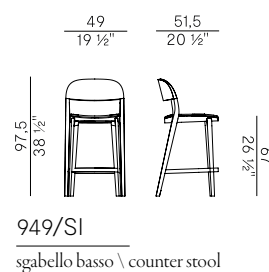

Collezione Minima \
Minima collection

Collezione di sedie e poltroncine dining impilabili e sgabelli in due altezze, con struttura in frassino e gambe in massello di frassino:

- Sedia e poltroncina dining impilabili con seduta in frassino.
- Sedia e poltroncina dining impilabili con seduta in paglia di vienna.
- Sedia e poltroncina dining impilabili con seduta imbottita.
- Sedia e poltroncina dining impilabili con seduta e schienale imbottiti.
- Sgabelli a due altezze con seduta in frassino.
- Sgabelli a due altezze con seduta in paglia di Vienna.
- Sgabelli a due altezze con seduta imbottita.
- Sgabelli a due altezze seduta e schienale imbottiti.

Finiture e rivestimenti di collezione.

Collection of stackable dining chairs and armchairs and stools in two heights, with ash wood structure. Legs in solid ash wood:

- Stackable dining chair and armchair with ash wood seat.
- Stackable dining and armchair with Vienna straw seat.
- Stackable dining chair and armchair with upholstered seat.
- Stackable dining chair and armchair with upholstered seat and backrest.
- Stools in two heights with ash wood seat.
- Stools in two heights with Vienna straw seat.
- Stools in two heights with upholstered seat.
- Stools in two heights with upholstered seat and backrest.

Finishes and coverings as per collection.