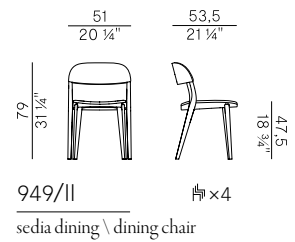

Collezione Minima \
Minima collection

Collezione di sedie e poltroncine dining impilabili e sgabelli in due altezze, con struttura in frassino e gambe in massello di frassino:

- Sedia e poltroncina dining impilabili con seduta in frassino.
- Sedia e poltroncina dining impilabili con seduta in paglia di vienna.
- Sedia e poltroncina dining impilabili con seduta imbottita.
- Sedia e poltroncina dining impilabili con seduta e schienale imbottiti.
- Sgabelli a due altezze con seduta in frassino.
- Sgabelli a due altezze con seduta in paglia di Vienna.
- Sgabelli a due altezze con seduta imbottita.
- Sgabelli a due altezze seduta e schienale imbottiti.

Finiture e rivestimenti di collezione.

Collection of stackable dining chairs and armchairs and stools in two heights, with ash wood structure. Legs in solid ash wood:

- Stackable dining chair and armchair with ash wood seat.
- Stackable dining and armchair with Vienna straw seat.
- Stackable dining chair and armchair with upholstered seat.
- Stackable dining chair and armchair with upholstered seat and backrest.
- Stools in two heights with ash wood seat.
- Stools in two heights with Vienna straw seat.
- Stools in two heights with upholstered seat.
- Stools in two heights with upholstered seat and backrest.

Finishes and coverings as per collection.