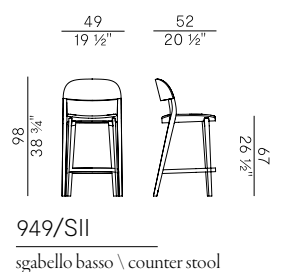

Collezione Minima \
Minima collection

Collezione di sedie e poltroncine dining impilabili e sgabelli in due altezze, con struttura in frassino e gambe in massello di frassino:

- Sedia e poltroncina dining impilabili con seduta in frassino.
- Sedia e poltroncina dining impilabili con seduta in paglia di vienna.
- Sedia e poltroncina dining impilabili con seduta imbottita.
- Sedia e poltroncina dining impilabili con seduta e schienale imbottiti.
- Sgabelli a due altezze con seduta in frassino.
- Sgabelli a due altezze con seduta in paglia di Vienna.
- Sgabelli a due altezze con seduta imbottita.
- Sgabelli a due altezze seduta e schienale imbottiti.

Finiture e rivestimenti di collezione.

Collection of stackable dining chairs and armchairs and stools in two heights, with ash wood structure. Legs in solid ash wood:

- Stackable dining chair and armchair with ash wood seat.
- Stackable dining and armchair with Vienna straw seat.
- Stackable dining chair and armchair with upholstered seat.
- Stackable dining chair and armchair with upholstered seat and backrest.
- Stools in two heights with ash wood seat.
- Stools in two heights with Vienna straw seat.
- Stools in two heights with upholstered seat.
- Stools in two heights with upholstered seat and backrest.

Finishes and coverings as per collection.