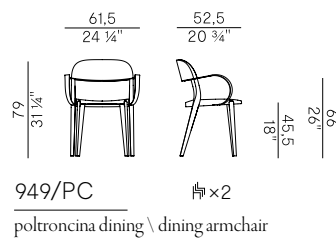

Collezione Minima \
Minima collection

Collezione di sedie e poltroncine dining impilabili e sgabelli in due altezze, con struttura in frassino e gambe in massello di frassino:

- Sedia e poltroncina dining impilabili con seduta in frassino.
- Sedia e poltroncina dining impilabili con seduta in paglia di vienna.
- Sedia e poltroncina dining impilabili con seduta imbottita.
- Sedia e poltroncina dining impilabili con seduta e schienale imbottiti.
- Sgabelli a due altezze con seduta in frassino.
- Sgabelli a due altezze con seduta in paglia di Vienna.
- Sgabelli a due altezze con seduta imbottita.
- Sgabelli a due altezze seduta e schienale imbottiti.

Finiture e rivestimenti di collezione.

Collection of stackable dining chairs and armchairs and stools in two heights, with ash wood structure. Legs in solid ash wood:

- Stackable dining chair and armchair with ash wood seat.
- Stackable dining and armchair with Vienna straw seat.
- Stackable dining chair and armchair with upholstered seat.
- Stackable dining chair and armchair with upholstered seat and backrest.
- Stools in two heights with ash wood seat.
- Stools in two heights with Vienna straw seat.
- Stools in two heights with upholstered seat.
- Stools in two heights with upholstered seat and backrest.

Finishes and coverings as per collection.