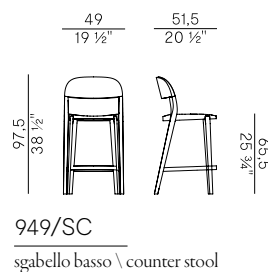

Collezione Minima \
Minima collection

Collezione di sedie e poltroncine dining impilabili e sgabelli in due altezze, con struttura in frassino e gambe in massello di frassino:

- Sedia e poltroncina dining impilabili con seduta in frassino.
- Sedia e poltroncina dining impilabili con seduta in paglia di vienna.
- Sedia e poltroncina dining impilabili con seduta imbottita.
- Sedia e poltroncina dining impilabili con seduta e schienale imbottiti.
- Sgabelli a due altezze con seduta in frassino.
- Sgabelli a due altezze con seduta in paglia di Vienna.
- Sgabelli a due altezze con seduta imbottita.
- Sgabelli a due altezze seduta e schienale imbottiti.

Finiture e rivestimenti di collezione.

Collection of stackable dining chairs and armchairs and stools in two heights, with ash wood structure. Legs in solid ash wood:

- Stackable dining chair and armchair with ash wood seat.
- Stackable dining and armchair with Vienna straw seat.
- Stackable dining chair and armchair with upholstered seat.
- Stackable dining chair and armchair with upholstered seat and backrest.
- Stools in two heights with ash wood seat.
- Stools in two heights with Vienna straw seat.
- Stools in two heights with upholstered seat.
- Stools in two heights with upholstered seat and backrest.

Finishes and coverings as per collection.