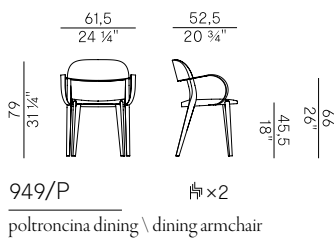

Collezione Minima \
Minima collection

Collezione di sedie e poltroncine dining impilabili e sgabelli in due altezze, con struttura in frassino e gambe in massello di frassino:

- Sedia e poltroncina dining impilabili con seduta in frassino.
- Sedia e poltroncina dining impilabili con seduta in paglia di vienna.
- Sedia e poltroncina dining impilabili con seduta imbottita.
- Sedia e poltroncina dining impilabili con seduta e schienale imbottiti.
- Sgabelli a due altezze con seduta in frassino.
- Sgabelli a due altezze con seduta in paglia di Vienna.
- Sgabelli a due altezze con seduta imbottita.
- Sgabelli a due altezze seduta e schienale imbottiti.

Finiture e rivestimenti di collezione.

Collection of stackable dining chairs and armchairs and stools in two heights, with ash wood structure. Legs in solid ash wood:

- Stackable dining chair and armchair with ash wood seat.
- Stackable dining and armchair with Vienna straw seat.
- Stackable dining chair and armchair with upholstered seat.
- Stackable dining chair and armchair with upholstered seat and backrest.
- Stools in two heights with ash wood seat.
- Stools in two heights with Vienna straw seat.
- Stools in two heights with upholstered seat.
- Stools in two heights with upholstered seat and backrest.

Finishes and coverings as per collection.