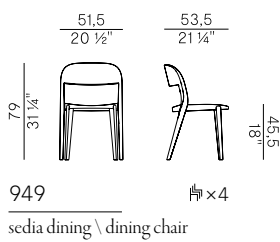

Collezione Minima \
Minima collection

Collezione di sedie e poltroncine dining impilabili e sgabelli in due altezze, con struttura in frassino e gambe in massello di frassino:

- Sedia e poltroncina dining impilabili con seduta in frassino.
- Sedia e poltroncina dining impilabili con seduta in paglia di vienna.
- Sedia e poltroncina dining impilabili con seduta imbottita.
- Sedia e poltroncina dining impilabili con seduta e schienale imbottiti.
- Sgabelli a due altezze con seduta in frassino.
- Sgabelli a due altezze con seduta in paglia di Vienna.
- Sgabelli a due altezze con seduta imbottita.
- Sgabelli a due altezze seduta e schienale imbottiti.

Finiture e rivestimenti di collezione.

Collection of stackable dining chairs and armchairs and stools in two heights, with ash wood structure. Legs in solid ash wood:

- Stackable dining chair and armchair with ash wood seat.
- Stackable dining and armchair with Vienna straw seat.
- Stackable dining chair and armchair with upholstered seat.
- Stackable dining chair and armchair with upholstered seat and backrest.
- Stools in two heights with ash wood seat.
- Stools in two heights with Vienna straw seat.
- Stools in two heights with upholstered seat.
- Stools in two heights with upholstered seat and backrest.

Finishes and coverings as per collection.