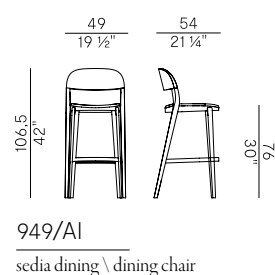

Collezione Minima \
Minima collection

Collezione di sedie e poltroncine dining impilabili e sgabelli in due altezze, con struttura in frassino e gambe in massello di frassino:

- Sedia e poltroncina dining impilabili con seduta in frassino.
- Sedia e poltroncina dining impilabili con seduta in paglia di vienna.
- Sedia e poltroncina dining impilabili con seduta imbottita.
- Sedia e poltroncina dining impilabili con seduta e schienale imbottiti.
- Sgabelli a due altezze con seduta in frassino.
- Sgabelli a due altezze con seduta in paglia di Vienna.
- Sgabelli a due altezze con seduta imbottita.
- Sgabelli a due altezze seduta e schienale imbottiti.

Finiture e rivestimenti di collezione.

Collection of stackable dining chairs and armchairs and stools in two heights, with ash wood structure. Legs in solid ash wood:

- Stackable dining chair and armchair with ash wood seat.
- Stackable dining and armchair with Vienna straw seat.
- Stackable dining chair and armchair with upholstered seat.
- Stackable dining chair and armchair with upholstered seat and backrest.
- Stools in two heights with ash wood seat.
- Stools in two heights with Vienna straw seat.
- Stools in two heights with upholstered seat.
- Stools in two heights with upholstered seat and backrest.

Finishes and coverings as per collection.