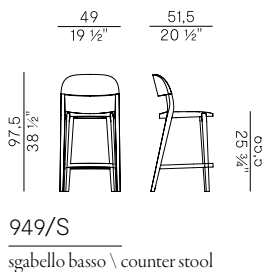

Collezione Minima \
Minima collection

Collezione di sedie e poltroncine dining impilabili e sgabelli in due altezze, con struttura in frassino e gambe in massello di frassino:

- Sedia e poltroncina dining impilabili con seduta in frassino.
- Sedia e poltroncina dining impilabili con seduta in paglia di vienna.
- Sedia e poltroncina dining impilabili con seduta imbottita.
- Sedia e poltroncina dining impilabili con seduta e schienale imbottiti.
- Sgabelli a due altezze con seduta in frassino.
- Sgabelli a due altezze con seduta in paglia di Vienna.
- Sgabelli a due altezze con seduta imbottita.
- Sgabelli a due altezze seduta e schienale imbottiti.

Finiture e rivestimenti di collezione.

Collection of stackable dining chairs and armchairs and stools in two heights, with ash wood structure. Legs in solid ash wood:

- Stackable dining chair and armchair with ash wood seat.
- Stackable dining and armchair with Vienna straw seat.
- Stackable dining chair and armchair with upholstered seat.
- Stackable dining chair and armchair with upholstered seat and backrest.
- Stools in two heights with ash wood seat.
- Stools in two heights with Vienna straw seat.
- Stools in two heights with upholstered seat.
- Stools in two heights with upholstered seat and backrest.

Finishes and coverings as per collection.