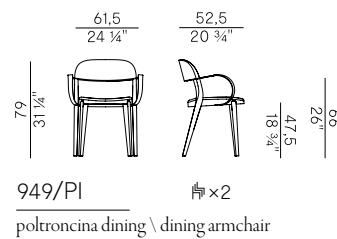

Collezione Minima \
Minima collection

Collezione di sedie e poltroncine dining impilabili e sgabelli in due altezze, con struttura in frassino e gambe in massello di frassino:

- Sedia e poltroncina dining impilabili con seduta in frassino.
- Sedia e poltroncina dining impilabili con seduta in paglia di vienna.
- Sedia e poltroncina dining impilabili con seduta imbottita.
- Sedia e poltroncina dining impilabili con seduta e schienale imbottiti.
- Sgabelli a due altezze con seduta in frassino.
- Sgabelli a due altezze con seduta in paglia di Vienna.
- Sgabelli a due altezze con seduta imbottita.
- Sgabelli a due altezze seduta e schienale imbottiti.

Finiture e rivestimenti di collezione.

Collection of stackable dining chairs and armchairs and stools in two heights, with ash wood structure. Legs in solid ash wood:

- Stackable dining chair and armchair with ash wood seat.
- Stackable dining and armchair with Vienna straw seat.
- Stackable dining chair and armchair with upholstered seat.
- Stackable dining chair and armchair with upholstered seat and backrest.
- Stools in two heights with ash wood seat.
- Stools in two heights with Vienna straw seat.
- Stools in two heights with upholstered seat.
- Stools in two heights with upholstered seat and backrest.

Finishes and coverings as per collection.