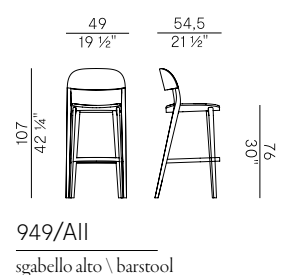

Collezione Minima \
Minima collection

Collezione di sedie e poltroncine dining impilabili e sgabelli in due altezze, con struttura in frassino e gambe in massello di frassino:

- Sedia e poltroncina dining impilabili con seduta in frassino.
- Sedia e poltroncina dining impilabili con seduta in paglia di vienna.
- Sedia e poltroncina dining impilabili con seduta imbottita.
- Sedia e poltroncina dining impilabili con seduta e schienale imbottiti.
- Sgabelli a due altezze con seduta in frassino.
- Sgabelli a due altezze con seduta in paglia di Vienna.
- Sgabelli a due altezze con seduta imbottita.
- Sgabelli a due altezze seduta e schienale imbottiti.

Finiture e rivestimenti di collezione.

Collection of stackable dining chairs and armchairs and stools in two heights, with ash wood structure. Legs in solid ash wood:

- Stackable dining chair and armchair with ash wood seat.
- Stackable dining and armchair with Vienna straw seat.
- Stackable dining chair and armchair with upholstered seat.
- Stackable dining chair and armchair with upholstered seat and backrest.
- Stools in two heights with ash wood seat.
- Stools in two heights with Vienna straw seat.
- Stools in two heights with upholstered seat.
- Stools in two heights with upholstered seat and backrest.

Finishes and coverings as per collection.