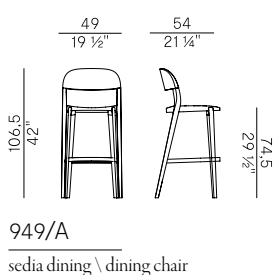

Collezione Minima \
Minima collection

Collezione di sedie e poltroncine dining impilabili e sgabelli in due altezze, con struttura in frassino e gambe in massello di frassino:

- Sedia e poltroncina dining impilabili con seduta in frassino.
- Sedia e poltroncina dining impilabili con seduta in paglia di vienna.
- Sedia e poltroncina dining impilabili con seduta imbottita.
- Sedia e poltroncina dining impilabili con seduta e schienale imbottiti.
- Sgabelli a due altezze con seduta in frassino.
- Sgabelli a due altezze con seduta in paglia di Vienna.
- Sgabelli a due altezze con seduta imbottita.
- Sgabelli a due altezze seduta e schienale imbottiti.

Finiture e rivestimenti di collezione.

Collection of stackable dining chairs and armchairs and stools in two heights, with ash wood structure. Legs in solid ash wood:

- Stackable dining chair and armchair with ash wood seat.
- Stackable dining and armchair with Vienna straw seat.
- Stackable dining chair and armchair with upholstered seat.
- Stackable dining chair and armchair with upholstered seat and backrest.
- Stools in two heights with ash wood seat.
- Stools in two heights with Vienna straw seat.
- Stools in two heights with upholstered seat.
- Stools in two heights with upholstered seat and backrest.

Finishes and coverings as per collection.