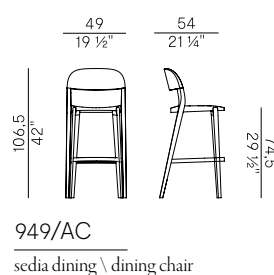

Collezione Minima \
Minima collection

Collezione di sedie e poltroncine dining impilabili e sgabelli in due altezze, con struttura in frassino e gambe in massello di frassino:

- Sedia e poltroncina dining impilabili con seduta in frassino.
- Sedia e poltroncina dining impilabili con seduta in paglia di vienna.
- Sedia e poltroncina dining impilabili con seduta imbottita.
- Sedia e poltroncina dining impilabili con seduta e schienale imbottiti.
- Sgabelli a due altezze con seduta in frassino.
- Sgabelli a due altezze con seduta in paglia di Vienna.
- Sgabelli a due altezze con seduta imbottita.
- Sgabelli a due altezze seduta e schienale imbottiti.

Finiture e rivestimenti di collezione.

Collection of stackable dining chairs and armchairs and stools in two heights, with ash wood structure. Legs in solid ash wood:

- Stackable dining chair and armchair with ash wood seat.
- Stackable dining and armchair with Vienna straw seat.
- Stackable dining chair and armchair with upholstered seat.
- Stackable dining chair and armchair with upholstered seat and backrest.
- Stools in two heights with ash wood seat.
- Stools in two heights with Vienna straw seat.
- Stools in two heights with upholstered seat.
- Stools in two heights with upholstered seat and backrest.

Finishes and coverings as per collection.