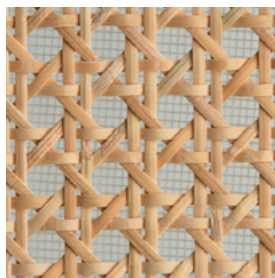

Paglia di Vienna \ Vienna straw

Paglia di Vienna \  
Vienna straw

Collezione Minima \  
Minima collection

Collezione di sedie e poltroncine dining impilabili e sgabelli in due altezze, con struttura in frassino e gambe in massello di frassino: