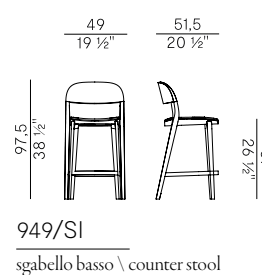

Collezione Minima \
Minima collection

Collezione di sedie e poltroncine dining impilabili e sgabelli in due altezze, con struttura in frassino e gambe in massello di frassino:

- Sedia e poltroncina dining impilabili con seduta in frassino.
- Sedia e poltroncina dining impilabili con seduta in paglia di vienna.
- Sedia e poltroncina dining impilabili con seduta imbottita.
- Sedia e poltroncina dining impilabili con seduta e schienale imbottiti.
- Sgabelli a due altezze con seduta in frassino.
- Sgabelli a due altezze con seduta in paglia di Vienna.
- Sgabelli a due altezze con seduta imbottita.
- Sgabelli a due altezze seduta e schienale imbottiti.

Finiture e rivestimenti di collezione.

Collection of stackable dining chairs and armchairs and stools in two heights, with ash wood structure. Legs in solid ash wood:

- Stackable dining chair and armchair with ash wood seat.
- Stackable dining and armchair with Vienna straw seat.
- Stackable dining chair and armchair with upholstered seat.
- Stackable dining chair and armchair with upholstered seat and backrest.
- Stools in two heights with ash wood seat.
- Stools in two heights with Vienna straw seat.
- Stools in two heights with upholstered seat.
- Stools in two heights with upholstered seat and backrest.

Finishes and coverings as per collection.