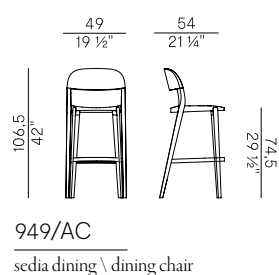

Collezione Minima \
Minima collection

Collezione di sedie e poltroncine dining impilabili e sgabelli in due altezze, con struttura in frassino e gambe in massello di frassino:

- Sedia e poltroncina dining impilabili con seduta in frassino.
- Sedia e poltroncina dining impilabili con seduta in paglia di vienna.
- Sedia e poltroncina dining impilabili con seduta imbottita.
- Sedia e poltroncina dining impilabili con seduta e schienale imbottiti.
- Sgabelli a due altezze con seduta in frassino.
- Sgabelli a due altezze con seduta in paglia di Vienna.
- Sgabelli a due altezze con seduta imbottita.
- Sgabelli a due altezze seduta e schienale imbottiti.

Finiture e rivestimenti di collezione.

Collection of stackable dining chairs and armchairs and stools in two heights, with ash wood structure. Legs in solid ash wood:

- Stackable dining chair and armchair with ash wood seat.
- Stackable dining and armchair with Vienna straw seat.
- Stackable dining chair and armchair with upholstered seat.
- Stackable dining chair and armchair with upholstered seat and backrest.
- Stools in two heights with ash wood seat.
- Stools in two heights with Vienna straw seat.
- Stools in two heights with upholstered seat.
- Stools in two heights with upholstered seat and backrest.

Finishes and coverings as per collection.