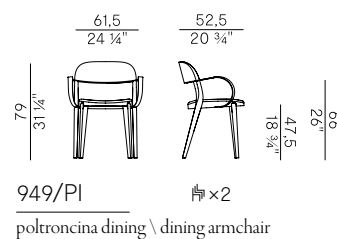

Collezione Minima \
Minima collection

Collezione di sedie e poltroncine dining impilabili e sgabelli in due altezze, con struttura in frassino e gambe in massello di frassino:

- Sedia e poltroncina dining impilabili con seduta in frassino.
- Sedia e poltroncina dining impilabili con seduta in paglia di vienna.
- Sedia e poltroncina dining impilabili con seduta imbottita.
- Sedia e poltroncina dining impilabili con seduta e schienale imbottiti.
- Sgabelli a due altezze con seduta in frassino.
- Sgabelli a due altezze con seduta in paglia di Vienna.
- Sgabelli a due altezze con seduta imbottita.
- Sgabelli a due altezze seduta e schienale imbottiti.

Finiture e rivestimenti di collezione.

Collection of stackable dining chairs and armchairs and stools in two heights, with ash wood structure. Legs in solid ash wood:

- Stackable dining chair and armchair with ash wood seat.
- Stackable dining and armchair with Vienna straw seat.
- Stackable dining chair and armchair with upholstered seat.
- Stackable dining chair and armchair with upholstered seat and backrest.
- Stools in two heights with ash wood seat.
- Stools in two heights with Vienna straw seat.
- Stools in two heights with upholstered seat.
- Stools in two heights with upholstered seat and backrest.

Finishes and coverings as per collection.