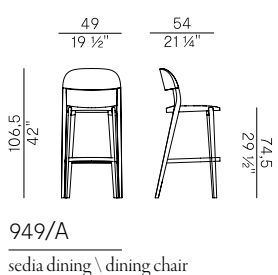

Collezione Minima \
Minima collection

Collezione di sedie e poltroncine dining impilabili e sgabelli in due altezze, con struttura in frassino e gambe in massello di frassino:

- Sedia e poltroncina dining impilabili con seduta in frassino.
- Sedia e poltroncina dining impilabili con seduta in paglia di vienna.
- Sedia e poltroncina dining impilabili con seduta imbottita.
- Sedia e poltroncina dining impilabili con seduta e schienale imbottiti.
- Sgabelli a due altezze con seduta in frassino.
- Sgabelli a due altezze con seduta in paglia di Vienna.
- Sgabelli a due altezze con seduta imbottita.
- Sgabelli a due altezze seduta e schienale imbottiti.

Finiture e rivestimenti di collezione.

Collection of stackable dining chairs and armchairs and stools in two heights, with ash wood structure. Legs in solid ash wood:

- Stackable dining chair and armchair with ash wood seat.
- Stackable dining and armchair with Vienna straw seat.
- Stackable dining chair and armchair with upholstered seat.
- Stackable dining chair and armchair with upholstered seat and backrest.
- Stools in two heights with ash wood seat.
- Stools in two heights with Vienna straw seat.
- Stools in two heights with upholstered seat.
- Stools in two heights with upholstered seat and backrest.

Finishes and coverings as per collection.