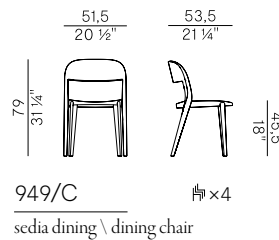

Collezione Minima \
Minima collection

Collezione di sedie e poltroncine dining impilabili e sgabelli in due altezze, con struttura in frassino e gambe in massello di frassino:

- Sedia e poltroncina dining impilabili con seduta in frassino.
- Sedia e poltroncina dining impilabili con seduta in paglia di vienna.
- Sedia e poltroncina dining impilabili con seduta imbottita.
- Sedia e poltroncina dining impilabili con seduta e schienale imbottiti.
- Sgabelli a due altezze con seduta in frassino.
- Sgabelli a due altezze con seduta in paglia di Vienna.
- Sgabelli a due altezze con seduta imbottita.
- Sgabelli a due altezze seduta e schienale imbottiti.

Finiture e rivestimenti di collezione.

Collection of stackable dining chairs and armchairs and stools in two heights, with ash wood structure. Legs in solid ash wood:

- Stackable dining chair and armchair with ash wood seat.
- Stackable dining and armchair with Vienna straw seat.
- Stackable dining chair and armchair with upholstered seat.
- Stackable dining chair and armchair with upholstered seat and backrest.
- Stools in two heights with ash wood seat.
- Stools in two heights with Vienna straw seat.
- Stools in two heights with upholstered seat.
- Stools in two heights with upholstered seat and backrest.

Finishes and coverings as per collection.