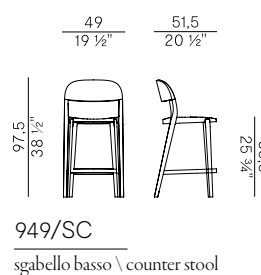

Collezione Minima \
Minima collection

Collezione di sedie e poltroncine dining impilabili e sgabelli in due altezze, con struttura in frassino e gambe in massello di frassino:

- Sedia e poltroncina dining impilabili con seduta in frassino.
- Sedia e poltroncina dining impilabili con seduta in paglia di vienna.
- Sedia e poltroncina dining impilabili con seduta imbottita.
- Sedia e poltroncina dining impilabili con seduta e schienale imbottiti.
- Sgabelli a due altezze con seduta in frassino.
- Sgabelli a due altezze con seduta in paglia di Vienna.
- Sgabelli a due altezze con seduta imbottita.
- Sgabelli a due altezze seduta e schienale imbottiti.

Finiture e rivestimenti di collezione.

Collection of stackable dining chairs and armchairs and stools in two heights, with ash wood structure. Legs in solid ash wood:

- Stackable dining chair and armchair with ash wood seat.
- Stackable dining and armchair with Vienna straw seat.
- Stackable dining chair and armchair with upholstered seat.
- Stackable dining chair and armchair with upholstered seat and backrest.
- Stools in two heights with ash wood seat.
- Stools in two heights with Vienna straw seat.
- Stools in two heights with upholstered seat.
- Stools in two heights with upholstered seat and backrest.

Finishes and coverings as per collection.