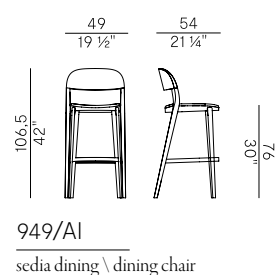

Collezione Minima \
Minima collection

Collezione di sedie e poltroncine dining impilabili e sgabelli in due altezze, con struttura in frassino e gambe in massello di frassino:

- Sedia e poltroncina dining impilabili con seduta in frassino.
- Sedia e poltroncina dining impilabili con seduta in paglia di vienna.
- Sedia e poltroncina dining impilabili con seduta imbottita.
- Sedia e poltroncina dining impilabili con seduta e schienale imbottiti.
- Sgabelli a due altezze con seduta in frassino.
- Sgabelli a due altezze con seduta in paglia di Vienna.
- Sgabelli a due altezze con seduta imbottita.
- Sgabelli a due altezze seduta e schienale imbottiti.

Finiture e rivestimenti di collezione.

Collection of stackable dining chairs and armchairs and stools in two heights, with ash wood structure. Legs in solid ash wood:

- Stackable dining chair and armchair with ash wood seat.
- Stackable dining and armchair with Vienna straw seat.
- Stackable dining chair and armchair with upholstered seat.
- Stackable dining chair and armchair with upholstered seat and backrest.
- Stools in two heights with ash wood seat.
- Stools in two heights with Vienna straw seat.
- Stools in two heights with upholstered seat.
- Stools in two heights with upholstered seat and backrest.

Finishes and coverings as per collection.