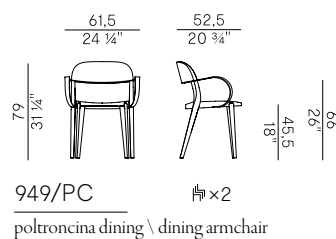

Collezione Minima \
Minima collection

Collezione di sedie e poltroncine dining impilabili e sgabelli in due altezze, con struttura in frassino e gambe in massello di frassino:

- Sedia e poltroncina dining impilabili con seduta in frassino.
- Sedia e poltroncina dining impilabili con seduta in paglia di vienna.
- Sedia e poltroncina dining impilabili con seduta imbottita.
- Sedia e poltroncina dining impilabili con seduta e schienale imbottiti.
- Sgabelli a due altezze con seduta in frassino.
- Sgabelli a due altezze con seduta in paglia di Vienna.
- Sgabelli a due altezze con seduta imbottita.
- Sgabelli a due altezze seduta e schienale imbottiti.

Finiture e rivestimenti di collezione.

Collection of stackable dining chairs and armchairs and stools in two heights, with ash wood structure. Legs in solid ash wood:

- Stackable dining chair and armchair with ash wood seat.
- Stackable dining and armchair with Vienna straw seat.
- Stackable dining chair and armchair with upholstered seat.
- Stackable dining chair and armchair with upholstered seat and backrest.
- Stools in two heights with ash wood seat.
- Stools in two heights with Vienna straw seat.
- Stools in two heights with upholstered seat.
- Stools in two heights with upholstered seat and backrest.

Finishes and coverings as per collection.