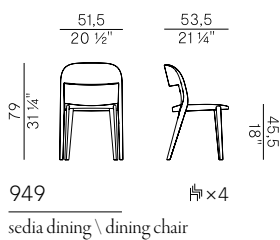

Collezione Minima \
Minima collection

Collezione di sedie e poltroncine dining impilabili e sgabelli in due altezze, con struttura in frassino e gambe in massello di frassino:

- Sedia e poltroncina dining impilabili con seduta in frassino.
- Sedia e poltroncina dining impilabili con seduta in paglia di vienna.
- Sedia e poltroncina dining impilabili con seduta imbottita.
- Sedia e poltroncina dining impilabili con seduta e schienale imbottiti.
- Sgabelli a due altezze con seduta in frassino.
- Sgabelli a due altezze con seduta in paglia di Vienna.
- Sgabelli a due altezze con seduta imbottita.
- Sgabelli a due altezze seduta e schienale imbottiti.

Finiture e rivestimenti di collezione.

Collection of stackable dining chairs and armchairs and stools in two heights, with ash wood structure. Legs in solid ash wood:

- Stackable dining chair and armchair with ash wood seat.
- Stackable dining and armchair with Vienna straw seat.
- Stackable dining chair and armchair with upholstered seat.
- Stackable dining chair and armchair with upholstered seat and backrest.
- Stools in two heights with ash wood seat.
- Stools in two heights with Vienna straw seat.
- Stools in two heights with upholstered seat.
- Stools in two heights with upholstered seat and backrest.

Finishes and coverings as per collection.