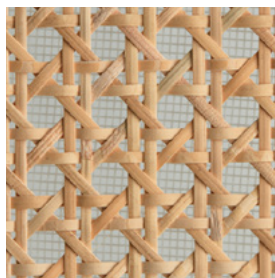

## Finiture \ Finishes

Finiture struttura \  
Frame finishes

Frassino tinto colori speciali \ Ash wood stained special colors [🏠](#)

White

Cherry

Olive Green

Bluette

Finiture seduta \  
Seat finishes

Paglia di Vienna \ Vienna straw

Paglia di Vienna \  
Vienna straw

Collezione Minima \  
Minima collection

Collezione di sedie e poltroncine dining impilabili e sgabelli in due altezze, con struttura in frassino e gambe in massello di frassino: