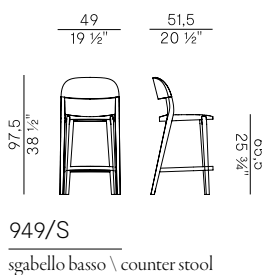

Collezione Minima \
Minima collection

Collezione di sedie e poltroncine dining impilabili e sgabelli in due altezze, con struttura in frassino e gambe in massello di frassino:

- Sedia e poltroncina dining impilabili con seduta in frassino.
- Sedia e poltroncina dining impilabili con seduta in paglia di vienna.
- Sedia e poltroncina dining impilabili con seduta imbottita.
- Sedia e poltroncina dining impilabili con seduta e schienale imbottiti.
- Sgabelli a due altezze con seduta in frassino.
- Sgabelli a due altezze con seduta in paglia di Vienna.
- Sgabelli a due altezze con seduta imbottita.
- Sgabelli a due altezze seduta e schienale imbottiti.

Finiture e rivestimenti di collezione.

Collection of stackable dining chairs and armchairs and stools in two heights, with ash wood structure. Legs in solid ash wood:

- Stackable dining chair and armchair with ash wood seat.
- Stackable dining and armchair with Vienna straw seat.
- Stackable dining chair and armchair with upholstered seat.
- Stackable dining chair and armchair with upholstered seat and backrest.
- Stools in two heights with ash wood seat.
- Stools in two heights with Vienna straw seat.
- Stools in two heights with upholstered seat.
- Stools in two heights with upholstered seat and backrest.

Finishes and coverings as per collection.