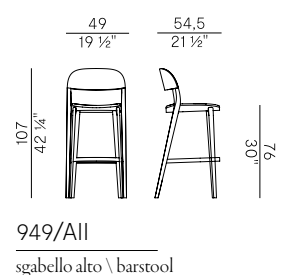

Collezione Minima \
Minima collection

Collezione di sedie e poltroncine dining impilabili e sgabelli in due altezze, con struttura in frassino e gambe in massello di frassino:

- Sedia e poltroncina dining impilabili con seduta in frassino.
- Sedia e poltroncina dining impilabili con seduta in paglia di vienna.
- Sedia e poltroncina dining impilabili con seduta imbottita.
- Sedia e poltroncina dining impilabili con seduta e schienale imbottiti.
- Sgabelli a due altezze con seduta in frassino.
- Sgabelli a due altezze con seduta in paglia di Vienna.
- Sgabelli a due altezze con seduta imbottita.
- Sgabelli a due altezze seduta e schienale imbottiti.

Finiture e rivestimenti di collezione.

Collection of stackable dining chairs and armchairs and stools in two heights, with ash wood structure. Legs in solid ash wood:

- Stackable dining chair and armchair with ash wood seat.
- Stackable dining and armchair with Vienna straw seat.
- Stackable dining chair and armchair with upholstered seat.
- Stackable dining chair and armchair with upholstered seat and backrest.
- Stools in two heights with ash wood seat.
- Stools in two heights with Vienna straw seat.
- Stools in two heights with upholstered seat.
- Stools in two heights with upholstered seat and backrest.

Finishes and coverings as per collection.