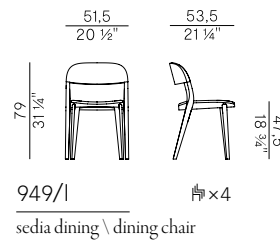

Collezione Minima \
Minima collection

Collezione di sedie e poltroncine dining impilabili e sgabelli in due altezze, con struttura in frassino e gambe in massello di frassino:

- Sedia e poltroncina dining impilabili con seduta in frassino.
- Sedia e poltroncina dining impilabili con seduta in paglia di vienna.
- Sedia e poltroncina dining impilabili con seduta imbottita.
- Sedia e poltroncina dining impilabili con seduta e schienale imbottiti.
- Sgabelli a due altezze con seduta in frassino.
- Sgabelli a due altezze con seduta in paglia di Vienna.
- Sgabelli a due altezze con seduta imbottita.
- Sgabelli a due altezze seduta e schienale imbottiti.

Finiture e rivestimenti di collezione.

Collection of stackable dining chairs and armchairs and stools in two heights, with ash wood structure. Legs in solid ash wood:

- Stackable dining chair and armchair with ash wood seat.
- Stackable dining and armchair with Vienna straw seat.
- Stackable dining chair and armchair with upholstered seat.
- Stackable dining chair and armchair with upholstered seat and backrest.
- Stools in two heights with ash wood seat.
- Stools in two heights with Vienna straw seat.
- Stools in two heights with upholstered seat.
- Stools in two heights with upholstered seat and backrest.

Finishes and coverings as per collection.