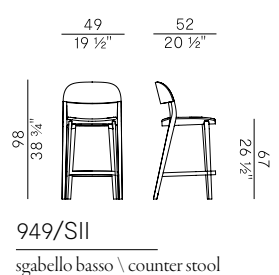

Collezione Minima \
Minima collection

Collezione di sedie e poltroncine dining impilabili e sgabelli in due altezze, con struttura in frassino e gambe in massello di frassino:

- Sedia e poltroncina dining impilabili con seduta in frassino.
- Sedia e poltroncina dining impilabili con seduta in paglia di vienna.
- Sedia e poltroncina dining impilabili con seduta imbottita.
- Sedia e poltroncina dining impilabili con seduta e schienale imbottiti.
- Sgabelli a due altezze con seduta in frassino.
- Sgabelli a due altezze con seduta in paglia di Vienna.
- Sgabelli a due altezze con seduta imbottita.
- Sgabelli a due altezze seduta e schienale imbottiti.

Finiture e rivestimenti di collezione.

Collection of stackable dining chairs and armchairs and stools in two heights, with ash wood structure. Legs in solid ash wood:

- Stackable dining chair and armchair with ash wood seat.
- Stackable dining and armchair with Vienna straw seat.
- Stackable dining chair and armchair with upholstered seat.
- Stackable dining chair and armchair with upholstered seat and backrest.
- Stools in two heights with ash wood seat.
- Stools in two heights with Vienna straw seat.
- Stools in two heights with upholstered seat.
- Stools in two heights with upholstered seat and backrest.

Finishes and coverings as per collection.