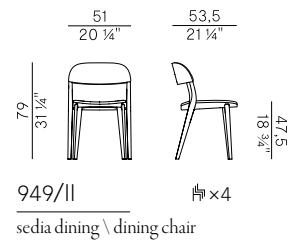

Collezione Minima \
Minima collection

Collezione di sedie e poltroncine dining impilabili e sgabelli in due altezze, con struttura in frassino e gambe in massello di frassino:

- Sedia e poltroncina dining impilabili con seduta in frassino.
- Sedia e poltroncina dining impilabili con seduta in paglia di vienna.
- Sedia e poltroncina dining impilabili con seduta imbottita.
- Sedia e poltroncina dining impilabili con seduta e schienale imbottiti.
- Sgabelli a due altezze con seduta in frassino.
- Sgabelli a due altezze con seduta in paglia di Vienna.
- Sgabelli a due altezze con seduta imbottita.
- Sgabelli a due altezze seduta e schienale imbottiti.

Finiture e rivestimenti di collezione.

Collection of stackable dining chairs and armchairs and stools in two heights, with ash wood structure. Legs in solid ash wood:

- Stackable dining chair and armchair with ash wood seat.
- Stackable dining and armchair with Vienna straw seat.
- Stackable dining chair and armchair with upholstered seat.
- Stackable dining chair and armchair with upholstered seat and backrest.
- Stools in two heights with ash wood seat.
- Stools in two heights with Vienna straw seat.
- Stools in two heights with upholstered seat.
- Stools in two heights with upholstered seat and backrest.

Finishes and coverings as per collection.