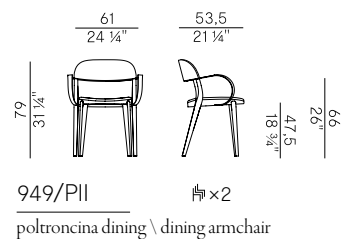

Collezione Minima \
Minima collection

Collezione di sedie e poltroncine dining impilabili e sgabelli in due altezze, con struttura in frassino e gambe in massello di frassino:

- Sedia e poltroncina dining impilabili con seduta in frassino.
- Sedia e poltroncina dining impilabili con seduta in paglia di vienna.
- Sedia e poltroncina dining impilabili con seduta imbottita.
- Sedia e poltroncina dining impilabili con seduta e schienale imbottiti.
- Sgabelli a due altezze con seduta in frassino.
- Sgabelli a due altezze con seduta in paglia di Vienna.
- Sgabelli a due altezze con seduta imbottita.
- Sgabelli a due altezze seduta e schienale imbottiti.

Finiture e rivestimenti di collezione.

Collection of stackable dining chairs and armchairs and stools in two heights, with ash wood structure. Legs in solid ash wood:

- Stackable dining chair and armchair with ash wood seat.
- Stackable dining and armchair with Vienna straw seat.
- Stackable dining chair and armchair with upholstered seat.
- Stackable dining chair and armchair with upholstered seat and backrest.
- Stools in two heights with ash wood seat.
- Stools in two heights with Vienna straw seat.
- Stools in two heights with upholstered seat.
- Stools in two heights with upholstered seat and backrest.

Finishes and coverings as per collection.