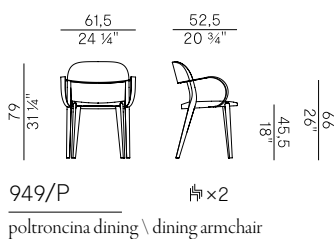

Collezione Minima \
Minima collection

Collezione di sedie e poltroncine dining impilabili e sgabelli in due altezze, con struttura in frassino e gambe in massello di frassino:

- Sedia e poltroncina dining impilabili con seduta in frassino.
- Sedia e poltroncina dining impilabili con seduta in paglia di vienna.
- Sedia e poltroncina dining impilabili con seduta imbottita.
- Sedia e poltroncina dining impilabili con seduta e schienale imbottiti.
- Sgabelli a due altezze con seduta in frassino.
- Sgabelli a due altezze con seduta in paglia di Vienna.
- Sgabelli a due altezze con seduta imbottita.
- Sgabelli a due altezze seduta e schienale imbottiti.

Finiture e rivestimenti di collezione.

Collection of stackable dining chairs and armchairs and stools in two heights, with ash wood structure. Legs in solid ash wood:

- Stackable dining chair and armchair with ash wood seat.
- Stackable dining and armchair with Vienna straw seat.
- Stackable dining chair and armchair with upholstered seat.
- Stackable dining chair and armchair with upholstered seat and backrest.
- Stools in two heights with ash wood seat.
- Stools in two heights with Vienna straw seat.
- Stools in two heights with upholstered seat.
- Stools in two heights with upholstered seat and backrest.

Finishes and coverings as per collection.