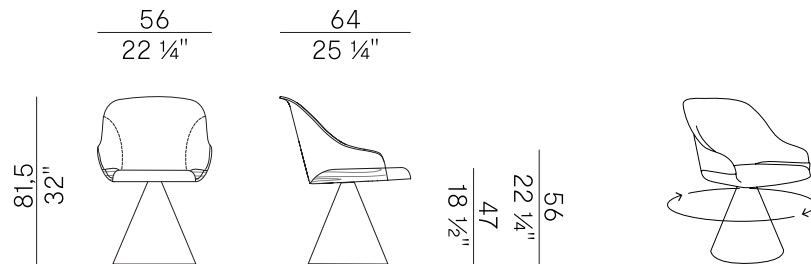

Informazioni tecniche \ Technical information

Descrizione tecnica \ Technical description

Sedia dining con seduta e schienale imbottiti in poliuretano espanso ignifugo. Dettaglio alla base della seduta in massello di frassino. Base centrale a cono girevole in metallo verniciato antracite goffrato o nero goffrato con meccanismo di ritorno. Finiture e rivestimenti di collezione.

Dining chair with seat and backrest upholstered in fire retardant polyurethane foam. Detail at the base of the seat in solid ash wood. Central cone base in anthracite or black embossed painted metal with return mechanism. Finishes and coverings as per collection.

Dimensioni \ Dimensions

Consumi stoffe \ Fabric and leather requirements

FABRIC / LEATHER REQUIREMENTS

	x1	x2
H 140	ml 1,30	ml 2,60

LEATHER m² 2,79

FABRIC / LEATHER REQUIREMENTS

	x1	x2
H 55 1/4"	yd 1,45	yd 2,85

LEATHER m² 30,10

PACKAGING

1 x box = m³ 0,35
gross weight - Kg 18