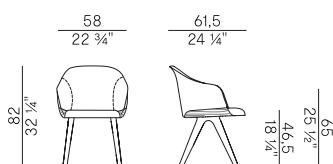

918/P
poltroncina dining \ dining armchair