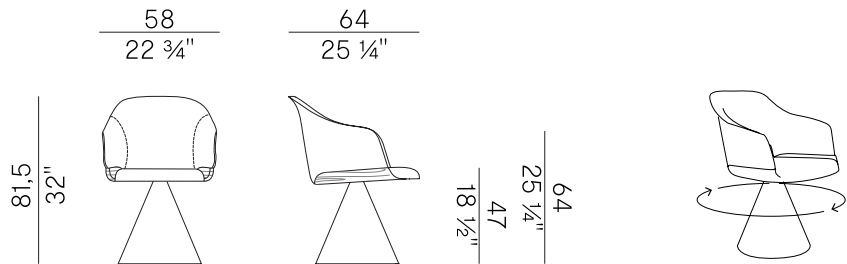

Informazioni tecniche \ Technical information

Descrizione tecnica \ Technical description

Poltroncina dining con seduta e schienale imbottiti in poliuretano espanso ignifugo. Dettaglio alla base della seduta in massello di frassino. Base centrale a cono girevole in metallo verniciato antracite goffrato o nero goffrato con meccanismo di ritorno. Finiture e rivestimenti di collezione.

Dining armchair with seat and backrest upholstered in fire retardant polyurethane foam. Detail at the base of the seat in solid ash wood. Central cone base in anthracite or black embossed painted metal with return mechanism. Finishes and coverings as per collection.

Dimensioni \ Dimensions

Consumi stoffe \ Fabric and leather requirements

FABRIC / LEATHER REQUIREMENTS		x1	x2
	H 140	ml 1,40	ml 2,80
	LEATHER	m² 3,00	

FABRIC / LEATHER REQUIREMENTS		x1	x2
	H 55 1/4"	yd 1,55	yd 3,10
	LEATHER	ft² 32,50	

PACKAGING

1 x box = m³ 0,35
gross weight - Kg 15