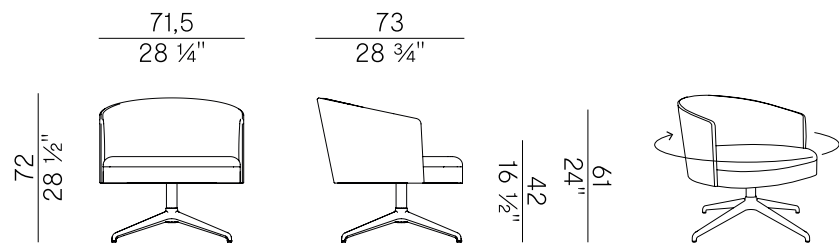

Informazioni tecniche \ Technical information

Descrizione tecnica \
Technical description

Poltrona lounge con base centrale girevole con meccanismo di ritorno a quattro razze in alluminio verniciato nero o antracite goffrato imbottita in poliuretano espanso ignifugo. Finiture e rivestimenti di collezione.

Lounge armchair with central swivel base with four-star return mechanism in embossed black or anthracite painted aluminum, padded in fire retardant polyurethane foam. Finishes and coverings as per collection.

Dimensioni \
Dimensions

Consumi stoffe \
Fabric and leather requirements

FABRIC / LEATHER REQUIREMENTS

	x1	x2
H 140	ml 2,40	ml 4,80
LEATHER	m² 4,80	

FABRIC / LEATHER REQUIREMENTS

	x1	x2
H 55 1/4"	yd 2,65	yd 5,25
LEATHER	ft² 52	

PACKAGING

1 × box = m³ 0.44
gross weight – Kg 25