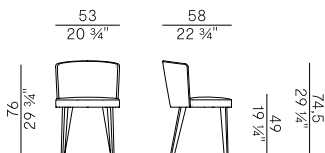

Collezione Léna \
Léna collection

Collezione di sedute così composta:

1. Sedia e poltroncina dining con struttura in massello di frassino e seduta e schienale imbottiti in poliuretano espanso ignifugo.
   - Poltrona lounge con struttura in massello di frassino con seduta e schienale imbottiti in poliuretano espanso ignifugo.
   - Poltrona lounge con base centrale girevole con meccanismo di ritorno a quattro razze in alluminio verniciato nero o antracite goffrato imbottita in poliuretano espanso ignifugo;
2. Finiture e rivestimenti di collezione.

Seating family composed as follows:

- Dining chair and armchair with structure in solid ash wood and seat and backrest padded in fire retardant polyurethane foam.
- Lounge armchair with structure in solid ash wood with seat and backrest padded in fire retardant polyurethane foam.
- Lounge armchair with central swivel base with four-star return mechanism in embossed black or anthracite painted aluminum, padded in fire retardant polyurethane foam.

Finishes and coverings as per collection.

903
sedia dining \ dining chair