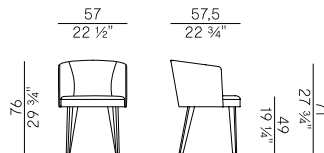

903/P
poltroncina dining \ dining armchair