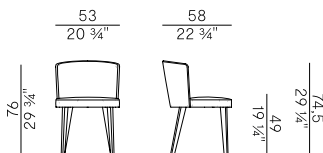

Collezione Léna \
Léna collection

Collezione di sedute così composta:

1. Sedia e poltroncina dining con struttura in massello di frassino e seduta e schienale imbottiti in poliuretano espanso ignifugo.
   - Poltrona lounge con struttura in massello di frassino con seduta e schienale imbottiti in poliuretano espanso ignifugo.
   - Poltrona lounge con base centrale girevole con meccanismo di ritorno a quattro razze in alluminio verniciato nero o antracite goffrato imbottita in poliuretano espanso ignifugo;
2. Finiture e rivestimenti di collezione.

Seating family composed as follows:

- Dining chair and armchair with structure in solid ash wood and seat and backrest padded in fire retardant polyurethane foam.
- Lounge armchair with structure in solid ash wood with seat and backrest padded in fire retardant polyurethane foam.
- Lounge armchair with central swivel base with four-star return mechanism in embossed black or anthracite painted aluminum, padded in fire retardant polyurethane foam.

Finishes and coverings as per collection.

903
sedia dining \ dining chair