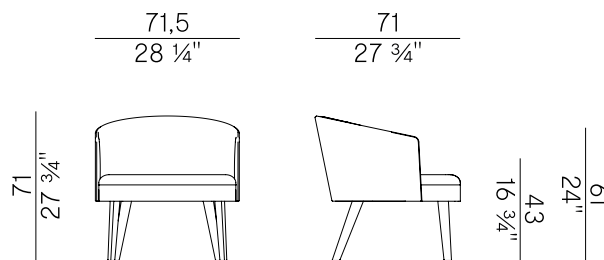

Informazioni tecniche \ Technical information

Descrizione tecnica \
Technical description

Poltrona lounge con struttura in massello di frassino e seduta e schienale imbottiti in poliuretano espanso ignifugo. Finiture e rivestimenti di collezione.

Lounge armchair with structure in solid ash wood and seat and backrest padded in fire retardant polyurethane foam. Finishes and coverings as per collection.

Dimensioni \
Dimensions

Consumi stoffe \
Fabric and leather requirements

FABRIC / LEATHER REQUIREMENTS

	x1	x2
H 140	ml 2,40	ml 4,80
LEATHER	m² 4,80	

FABRIC / LEATHER REQUIREMENTS

	x1	x2
H 55 1/4"	yd 2,65	yd 5,25
LEATHER	ft² 52	

PACKAGING

1 x box = m³ 0.47
gross weight – Kg 20