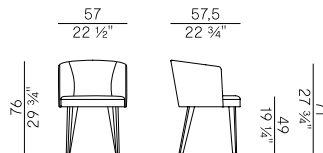

903/P
poltroncina dining \ dining armchair