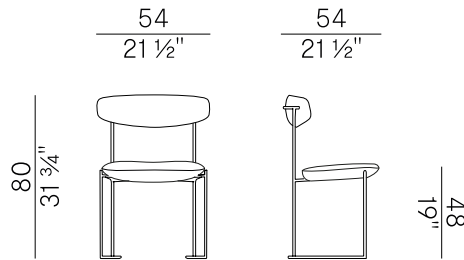

Informazioni tecniche \ Technical information

Descrizione tecnica \ Technical description

Sedia dining con struttura in tondino di acciaio verniciato goffrato antracite o Aval. Schienale in massello di iroko e seduta imbottita in poliuretano espanso ignifugo. Finiture e rivestimenti di collezione.

Dining chair with structure in anthracite or Aval embossed painted steel rod. Backrest in solid iroko wood and seat padded in fire retardant polyurethane foam. Materials and coverings as per collection.

Dimensioni \ Dimensions

Consumi stoffe \ Fabric requirements

FABRIC REQUIREMENTS			
	x1	x2	
	H 140	ml 0,80	ml 1,60

FABRIC REQUIREMENTS			
	x1	x2	
	H 55 1/4"	yd 0,88	yd 1,76

PACKAGING

1 x box = m³ 0,31
gross weight - Kg 13