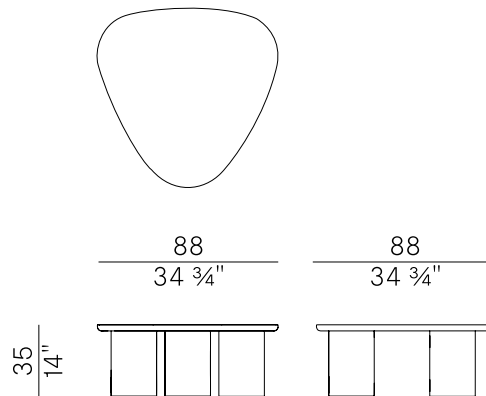

Design Hanne Willmann

Jade, 953/TBT  
tavolino \ coffee table

Hanne Willmann disegna Jade: un sistema di divani e tavolini caratterizzati da profili sinuosi e forme morbide e organiche che rimandano alla natura. Questa collezione segna per Potocco un importante passo avanti nella creazione di una proposta sempre più completa dedicata allo spazio living, introducendo a catalogo un nuovo sistema di divani componibili. Il sistema di sedute si compone di 9 moduli ed è completato da 2 tavolini che possono trovare diverso uso e collocazione tra i moduli delle composizioni o fronte divano. Grazie alla loro unicità, tutti gli elementi possono essere utilizzati singolarmente o combinati creando isole di comfort sempre diverse e fluide che si adattano agli spazi e alle situazioni.

## Informazioni tecniche \ Technical information

Descrizione tecnica \  
Technical description

Tavolino con tripla base in frassino e piano in vetro fuso smaltato o marmo. Finiture di collezione.

Coffee table with triple ash wood base and top in fused glazed glass or marble. Finishes as per collection.

Dimensioni \  
Dimensions

Imballaggio \  
Packaging