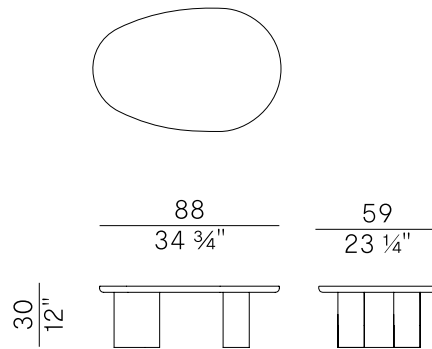

Informazioni tecniche \ Technical information

Descrizione tecnica \
Technical description

Tavolino con tripla base in frassino e piano in vetro fuso smaltato o marmo. Finiture di collezione.

Coffee table with triple ash wood base and top in fused glazed glass or marble. Finishes as per collection.

Dimensioni \
Dimensions

Imballaggio \
Packaging

PACKAGING

2 box = m³ 0.10
gross weight - Kg 51

Finiture \ Finishes

Finiture base \
Base finishes

Frassino \ Ash 

HG
Naturale puro \
Pure natural