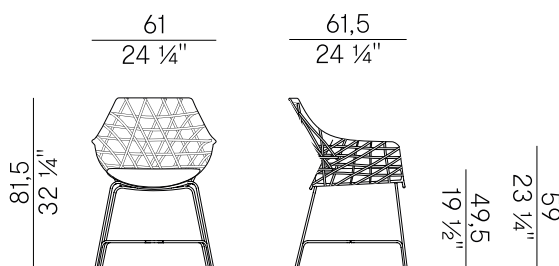

Informazioni tecniche \ Technical information

Descrizione tecnica \ Technical description

Poltroncina dining con struttura in tondino d'acciaio verniciato a polveri epossidiche finitura Aval o bianco goffrato, intrecciata a mano in fettuccia "Gassa" beige. Cuscino seduta removibile e sfoderabile ed imbottito in poliuretano espanso ignifugo con rivestimento sigillante e fodera esterna nei tessuti outdoor a collezione. Finiture e rivestimenti di collezione.

Dining armchair with structure in epoxy powder coated steel rod in embossed Aval or white finish, hand-woven in beige "Gassa" ribbon. Seat cushion removable and detachable and upholstered in fire-retardant polyurethane foam with sealing coating and external lining in the outdoor fabrics as per collection. Materials and coverings as per collection.

Dimensioni \ Dimensions

Consumi stoffe \ Fabric requirements

FABRIC REQUIREMENTS			
		x1	x2
	H 140	ml 0,60	ml 1,20

FABRIC REQUIREMENTS			
		x1	x2
	H 55 1/4"	yd 0,66	yd 1,32