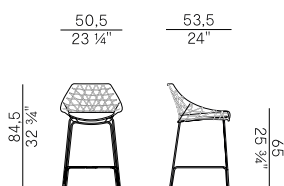

910/SR
sgabello basso \ counter stool