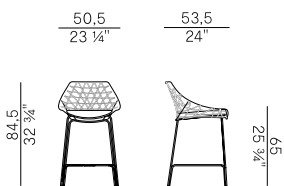

910/SR
sgabello basso \ counter stool