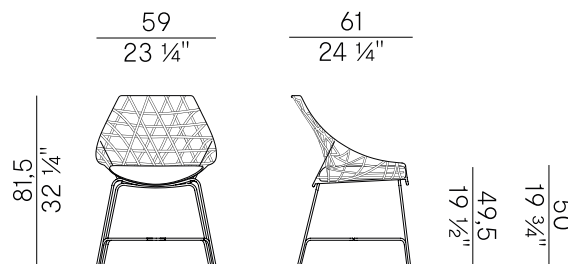

Informazioni tecniche \ Technical information

Descrizione tecnica \ Technical description

Sedia dining con struttura in tondino d'acciaio verniciato a polveri epossidiche finitura Aval o bianco goffrato, intrecciata a mano in fettuccia "Gassa" beige. Cuscino seduta removibile e sfoderabile ed imbottito in poliuretano espanso ignifugo con rivestimento sigillante e fodera esterna nei tessuti outdoor a collezione. Finiture e rivestimenti di collezione.

Dining chair with structure in epoxy powder coated steel rod in embossed Aval or white finish, hand-woven in beige "Gassa" ribbon. Seat cushion removable and detachable and upholstered in fire-retardant polyurethane foam with sealing coating and external lining in the outdoor fabrics as per collection. Materials and coverings as per collection.

Dimensioni \ Dimensions

Consumi stoffe \ Fabric requirements

FABRIC REQUIREMENTS			
		x1	x2
	H 140	ml 0,60	ml 1,20

FABRIC REQUIREMENTS			
		x1	x2
	H 55 1/4"	yd 0,66	yd 1,32