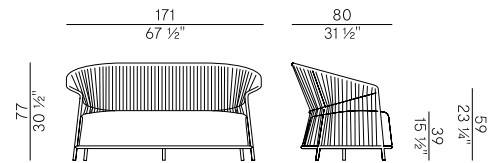

923
sedia dining impilabile \ stackable dining chair

☞×4 con cuscino \ with cushion
☞×6 senza cuscino \ without cushion

923/P-IMP
poltroncina dining impilabile \ stackable dining armchair

☞×4 con cuscino \ with cushion
☞×6 senza cuscino \ without cushion

923/P
poltroncina dining \ dining armchair

923/PMF
poltroncina pozzetto \ tub chair

923/A
sgabello alto impilabile \ stackable barstool

☞×4 con cuscino \ with cushion
☞×6 senza cuscino \ without cushion

923/S
sgabello basso impilabile \ stackable counter stool

☞×4 con cuscino \ with cushion
☞×6 senza cuscino \ without cushion

923/PL
poltrona lounge \ lounge armchair

923/O
pouf \ pouf

923/D
divano \ sofa

Ola 923/P
poltroncina dining \ dining armchair

La famiglia di sedute Ola si caratterizza per la forma dello schienale avvolgente, in tondino di metallo, che ricorda l'immagine fluida dell'onda. Declinata in sedia dining impilabile, poltroncina dining, poltroncina a pozzetto, poltrona lounge, divano e sgabello, la famiglia si arricchisce di un nuovo elemento: il pouf, che prosegue armoniosamente il racconto della collezione, fatto di intrecci e dettagli raffinati.