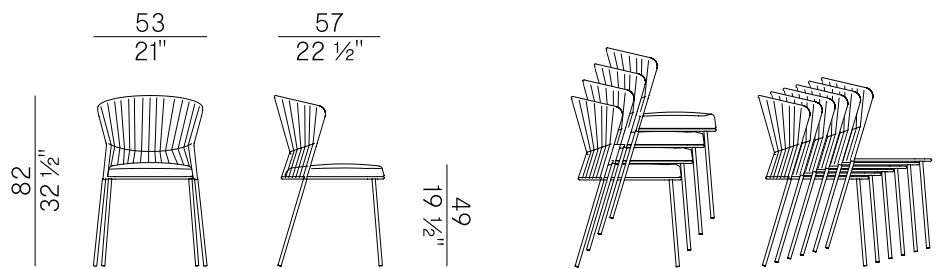

Informazioni tecniche \ Technical information

Descrizione tecnica \ Technical description

Sedia dining impilabile con struttura in tondino di metallo verniciato a polvere per esterno intrecciato a mano in fettuccia "Fly". Il cuscino incluso è imbottito in poliuretano espanso ignifugo e ovatta poliestere; il sottofodera in tessuto è impermeabile con cuciture sigillate; fodera finale in tessuti outdoor da catalogo con fondo in rete traspirante. Gambe in tubo inox AISI 316 verniciato. Impilabilità fino a 4 sedie con cuscino e fino a 6 senza cuscino. Finiture e rivestimenti di collezione.

Stackable dining chair with structure in outdoor lacquered metal powder coated frame hand-woven in "Fly" ribbon. The inside of the cushion consists of fire-retardant polyurethane foam and polyester padding. Waterproof fabric underlining with sealed seams; final lining in the outdoor catalogue coverings with breathable mesh bottom. Legs in painted AISI 316 stainless steel tube. Stackability up to 4 chairs with cushions and up to 6 without cushions. Finishes and coverings as per collection.

Dimensioni \ Dimensions

Consumi stoffe \ Fabric requirements

STACKABILITY

with cushion x4
without cushion x6

FABRIC REQUIREMENTS

	x1	x2
H 140	ml 0,60	ml 1,20

FABRIC REQUIREMENTS

	x1	x2
H 55 1/4"	yd 0,65	yd 1,30

PACKAGING

3 x box = m3 0,35
gross weight - Kg 25