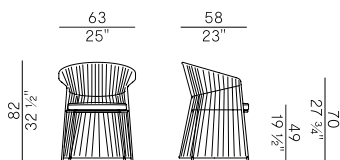

923
sedia dining impilabile \ stackable dining chair

☞×4 con cuscino \ with cushion
☞×6 senza cuscino \ without cushion

923/P-IMP
poltroncina dining impilabile \ stackable dining armchair

☞×4 con cuscino \ with cushion
☞×6 senza cuscino \ without cushion

923/P
poltroncina dining \ dining armchair

923/PMF
poltroncina pozzetto \ tub chair

923/A
sgabello alto impilabile \ stackable barstool

☞×4 con cuscino \ with cushion
☞×6 senza cuscino \ without cushion

923/S
sgabello basso impilabile \ stackable counter stool