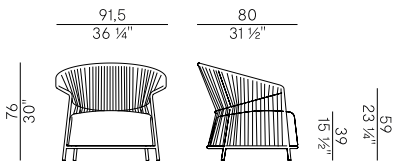

923
sedia dining impilabile \ stackable dining chair

☞×4 con cuscino \ with cushion
☞×6 senza cuscino \ without cushion

923/P-IMP
poltroncina dining impilabile \ stackable dining armchair

☞×4 con cuscino \ with cushion
☞×6 senza cuscino \ without cushion

923/P
poltroncina dining \ dining armchair

923/PMF
poltroncina pozzetto \ tub chair

923/A
sgabello alto impilabile \ stackable barstool

☞×4 con cuscino \ with cushion
☞×6 senza cuscino \ without cushion

923/S
sgabello basso impilabile \ stackable counter stool

☞×4 con cuscino \ with cushion
☞×6 senza cuscino \ without cushion

923/PL
poltrona lounge \ lounge armchair

923/O
pouf \ pouf

923/D
divano \ sofa

Ola 923/P
poltroncina dining \ dining armchair

La famiglia di sedute Ola si caratterizza per la forma dello schienale avvolgente, in tondino di metallo, che ricorda l'immagine fluida dell'onda. Declinata in sedia dining impilabile, poltroncina dining, poltroncina a pozzetto, poltrona lounge, divano e sgabello, la famiglia si arricchisce di un nuovo elemento: il pouf, che prosegue armoniosamente il racconto della collezione, fatto di intrecci e dettagli raffinati.