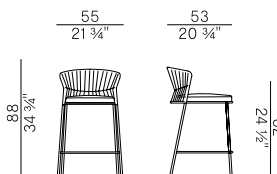

923
sedia dining impilabile \ stackable dining chair

☞×4 con cuscino \ with cushion
☞×6 senza cuscino \ without cushion

923/P-IMP
poltroncina dining impilabile \ stackable dining armchair

☞×4 con cuscino \ with cushion
☞×6 senza cuscino \ without cushion

923/P
poltroncina dining \ dining armchair

923/PMF
poltroncina pozzetto \ tub chair

923/A
sgabello alto impilabile \ stackable barstool

☞×4 con cuscino \ with cushion
☞×6 senza cuscino \ without cushion

923/S
sgabello basso impilabile \ stackable counter stool