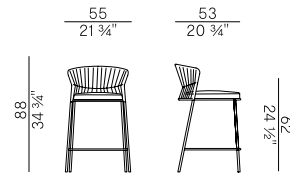

923
sedia dining impilabile \ stackable dining chair

☞×4 con cuscino \ with cushion
☞×6 senza cuscino \ without cushion

923/P-IMP
poltroncina dining impilabile \ stackable dining armchair

☞×4 con cuscino \ with cushion
☞×6 senza cuscino \ without cushion

923/P
poltroncina dining \ dining armchair

923/PMF
poltroncina pozzetto \ tub chair

923/A
sgabello alto impilabile \ stackable barstool

☞×4 con cuscino \ with cushion
☞×6 senza cuscino \ without cushion

923/S
sgabello basso impilabile \ stackable counter stool