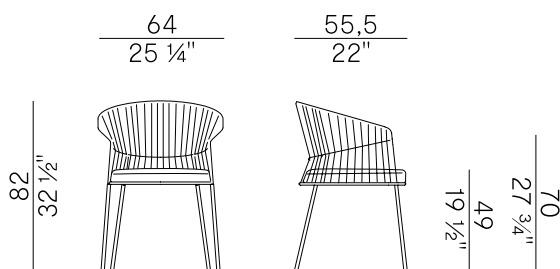

Informazioni tecniche \ Technical information

Descrizione tecnica \
Technical description

Poltroncina dining con struttura in tondino di metallo verniciato a polvere per esterno intrecciato a mano in fettuccia "Fly". Il cuscino incluso è imbottito in poliuretano espanso ignifugo e ovatta poliestere; il sottofodera in tessuto è impermeabile con cuciture sigillate; fodera finale in tessuti outdoor da catalogo con fondo in rete traspirante. Gambe in tubo inox AISI 316 verniciato. Finiture e rivestimenti di collezione.

Dining armchair with structure in outdoor lacquered metal powder coated frame hand-woven in "Fly" ribbon. The inside of the cushion consists of fire-retardant polyurethane foam and polyester padding. Waterproof fabric underlining with sealed seams; final lining in the outdoor catalogue coverings with breathable mesh bottom. Legs in painted AISI 316 stainless steel tube. Finishes and coverings as per collection.

Dimensioni \
Dimensions

Consumi stoffe \
Fabric requirements

FABRIC REQUIREMENTS				FABRIC REQUIREMENTS			
		x1	x2			x1	x2
	H 140	ml 0,60	ml 1,20		H 55 1/4"	yd 0,65	yd 1,30

PACKAGING

1 x box = m³ 0,35
gross weight - Kg 13