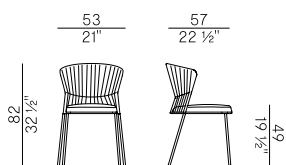

Collezione Ola \
Ola collection

Collezione di sedute composta da sedia e poltroncina dining impilabili, poltroncina dining, poltroncina pozzetto, poltrona lounge, divano, sgabelli a due altezze e pouf con struttura in tondino di metallo verniciato a polvere per esterno interamente intrecciata a mano in fettuccia Fly. Gambe in inox AISI 316 verniciato. Cuscino seduta, removibile e sfoderabile, imbottito in poliuretano espanso ignifugo. Sottofodera impermeabile con cuciture sigillate. Fodera finale nei tessuti outdoor disponibili a collezione.

Collection made of stackable dining chair and dining armchair, dining armchair, tub chair, lounge armchair, sofa, stools in two heights and pouf with structure in powder coated metal rod for outdoor use entirely hand-woven in Fly ribbon. Legs in painted AISI 316 stainless steel. Seat cushion, removable and detachable, padded with fire retardant polyurethane foam. Waterproof underlining with sealed seams and final lining in the outdoor coverings available as per collection.

923
sedia dining impilabile \ stackable dining chair

☞×4 con cuscino \ with cushion
☞×6 senza cuscino \ without cushion