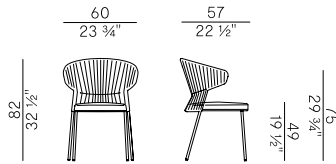

923/P-IMP
poltroncina dining impilabile \ stackable dining armchair

☞×4 con cuscino \ with cushion
☞×6 senza cuscino \ without cushion