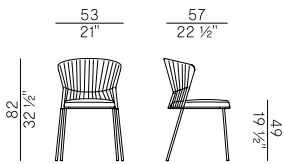

Collezione Ola \
Ola collection

Collezione di sedute composta da sedia e poltroncina dining impilabili, poltroncina dining, poltroncina pozzetto, poltrona lounge, divano, sgabelli a due altezze e pouf con struttura in tondino di metallo verniciato a polvere per esterno interamente intrecciata a mano in fettuccia Fly. Gambe in inox AISI 316 verniciato. Cuscino seduta, removibile e sfoderabile, imbottito in poliuretano espanso ignifugo. Sottofodera impermeabile con cuciture sigillate. Fodera finale nei tessuti outdoor disponibili a collezione.

Collection made of stackable dining chair and dining armchair, dining armchair, tub chair, lounge armchair, sofa, stools in two heights and pouf with structure in powder coated metal rod for outdoor use entirely hand-woven in Fly ribbon. Legs in painted AISI 316 stainless steel. Seat cushion, removable and detachable, padded with fire retardant polyurethane foam. Waterproof underlining with sealed seams and final lining in the outdoor coverings available as per collection.

923
sedia dining impilabile \ stackable dining chair

☞×4 con cuscino \ with cushion
☞×6 senza cuscino \ without cushion