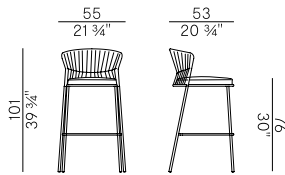

923
sedia dining impilabile \ stackable dining chair

☞×4 con cuscino \ with cushion
☞×6 senza cuscino \ without cushion

923/P-IMP
poltroncina dining impilabile \ stackable dining armchair

☞×4 con cuscino \ with cushion
☞×6 senza cuscino \ without cushion

923/P
poltroncina dining \ dining armchair

923/PMF
poltroncina pozzetto \ tub chair

923/A
sgabello alto impilabile \ stackable barstool

☞×4 con cuscino \ with cushion
☞×6 senza cuscino \ without cushion

923/S
sgabello basso impilabile \ stackable counter stool